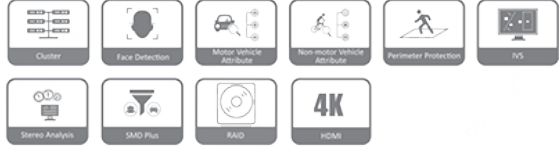

#### Genel Özellikler

- Yeni 4.0 kullanıcı arayüzü
- 16 kanal kod çözme@1080p (30 fps); kendinden ayarlamalı kod çözme yeteneği
- 384 Mbps'de erişim, depolama veya iletim
- VGA ve HDMI1 için eşzamanlı video çıkışı; 2 HDMI port için 4K heterojen çıkış
- Raid0, Raid1, Raid5, Raid6 ve Raid10 gibi çoklu veri modu
- Parametreleri ayarlama, bilgi edinme ve aynı modelin IPC'lerini toplu olarak yükseltme gibi IPC'lerin uzaktan yapılandırılması ve yönetimi
- Çevre koruma, yüz algılama ve tanıma, SMD Plus, video meta verileri, ANPR ve 3D davranış analizi gibi kamerayla yapay zeka işlevleri
- N+M kümesi. Ana bilgisayar başarısız olduğunda, bekleme cihazı kaydetmeye devam edecektir; ana bilgisayar kurtarıldıktan sonra, bekleme cihazında kaydedilen video geri iletilecektir.