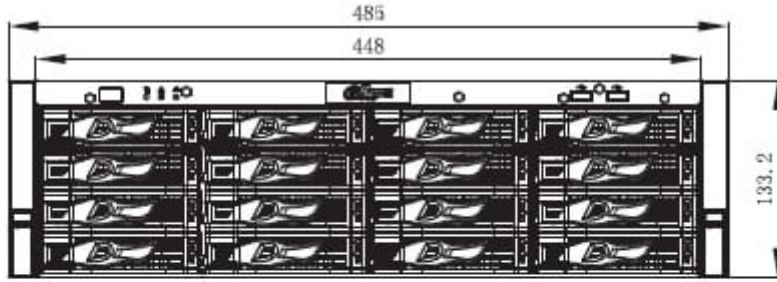

NVR616-128-4KS2

128 Kanal 3U 16HDD Ultra Serisi Network Video Kaydedici

Çalışma Nemi	% 10 - % 93 (RH)
Depolama Nemi	% 30 - % 85 (RH)
Çalışma Yüksekliği	3000 m (9843 ft)
Sertifikalar	CE: EN55022, EN55024, EN50130-4, EN60950-1 FCC: Bölüm 15 Alt Bölüm B, ANSI C63.4-2014 UL: UL 60950-1 ve CAN / CSA C22.2 No. 60950-1