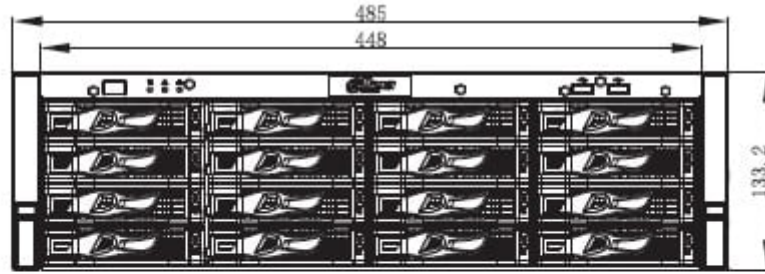

NVR616R-64-4KS2

64 Kanal 3U 16HDD Ultra Serisi Network Video Kaydedici

Çalışma Koşulları	Baskın etkinleştirildiğinde -10 ° C ila + 55 ° C (+ 14 ° F ila + 131 ° F), + 35 ° C (+ 95 ° F)
Depolama Koşulları	0 ° C ile + 40 ° C (+ 32 ° F ile + 104 ° F)
Çalışma Nemi	% 10-% 93 (Bağıl Nem)
Depolama Nemi	% 30-% 85 (Bağıl Nem)
Çalışma Yüksekliği	3000 m (9843 ft)
Sertifikalar	CE: EN55022, EN55024, EN50130-4, EN60950-1 FCC: Bölüm 15 Alt Bölüm B, ANSI C63.4-2014 UL: UL 60950-1 ve CAN / CSA C22.2 No. 60950-1