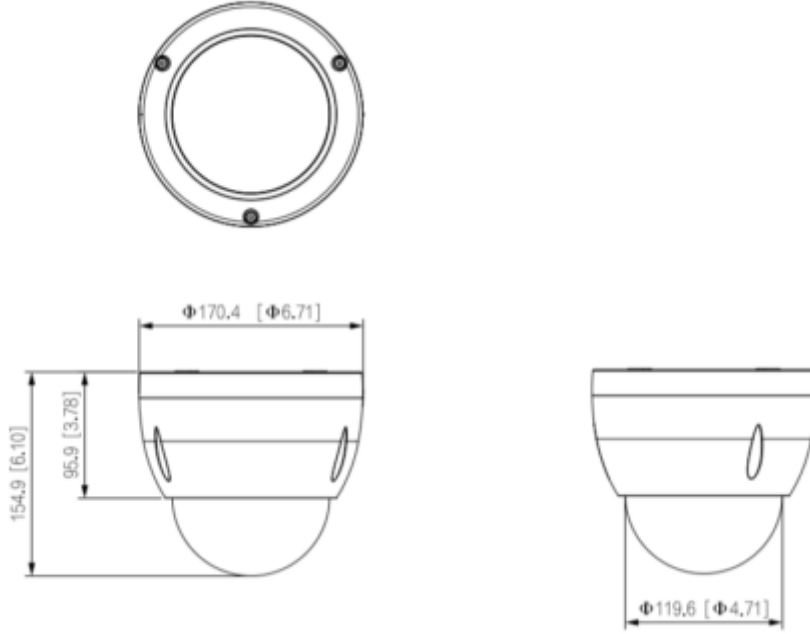

SD42215-HC-LA

2MP 15x Starlight HDCVI PTZ Kamera

Alarm Girişi	2
Alarm Çıkışı	1
Güç	
Güç Kaynağı	DC 12V/5A $\pm$ %10
Güç Tüketimi	Temel: 9,6W Maks: 12W (modül zoom, PTZ işlemleri)
Çevre Koşulları	
Çalışma Koşulları	-30°C ila +60°C (-22°F ila +140°F)
Çalışma Nemi	$\leq$ %95 BN
Koruma Sertifikası	IK10; TVS 6000V yıldırımdan korunma; dalgalanma koruması
Kasa	
Boyutlar	155 mm $\times$ Φ170 mm
Net Ağırlık	1,8 kg