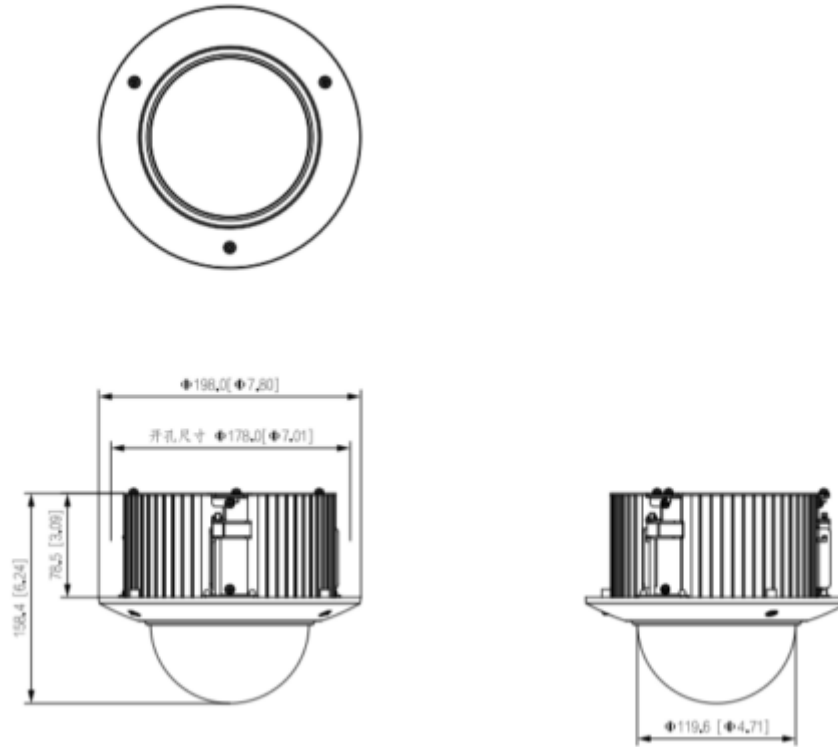

SD42C212T-HN-S2

2MP 12x Starlight PTZ Network Kamera

In-Ceiling Mount

/