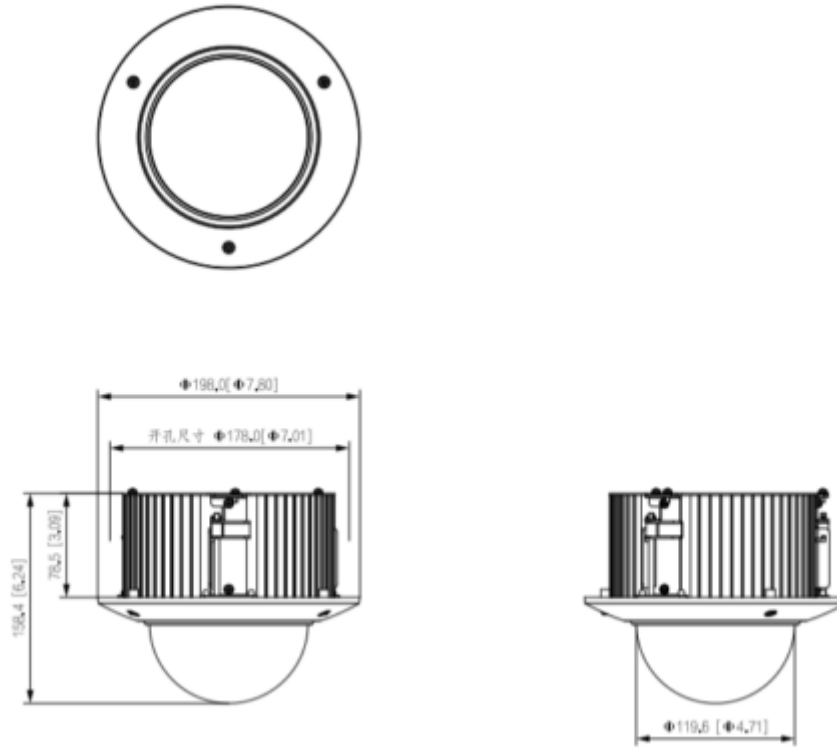

SD42C212T-HN-S2

2MP 12x Starlight PTZ Network Kamera

In-Ceiling Mount

/