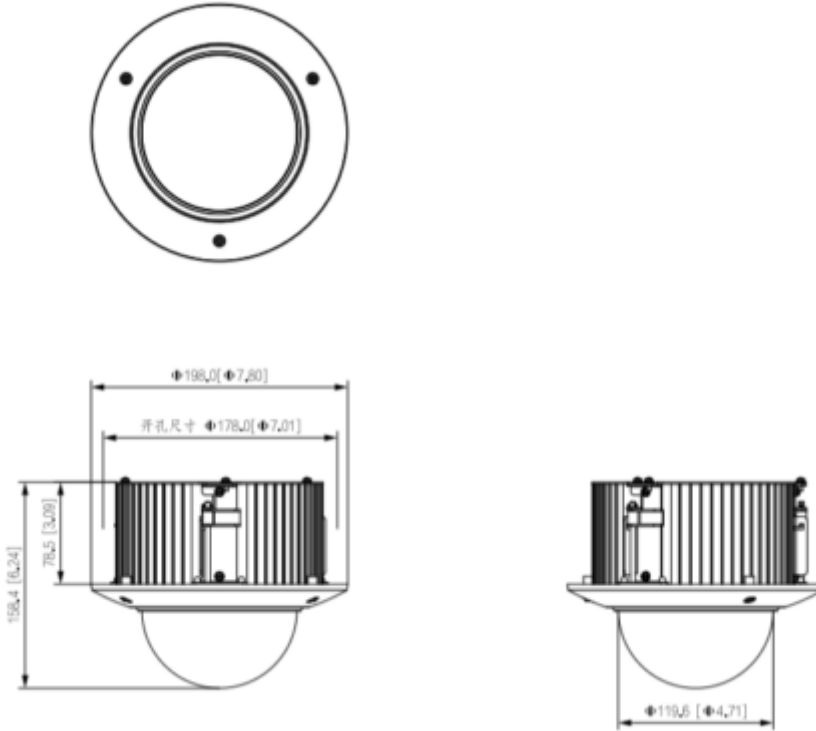

SD42C215-HC-LA

2MP 15x Starlight HDCVI PTZ Kamera

Alarm Girişi	2
Alarm Çıkışı	1
Güç	
Güç Kaynağı	DC 12V/5A ± %10
Güç Tüketimi	Temel: 9,6W Maks: 12W (modül zoom, PTZ işlemleri)
Çevre Koşulları	
Çalışma Koşulları	-30°C ila +60°C (-22°F ila +140°F)
Çalışma Nemi	≤ %95 BN
Koruma Sertifikası	IK10; TVS 6000V yıldırımdan korunma; dalgalanma koruması
Kasa	
Boyutlar	158 mm × Φ198 mm
Net Ağırlık	2,3 kg