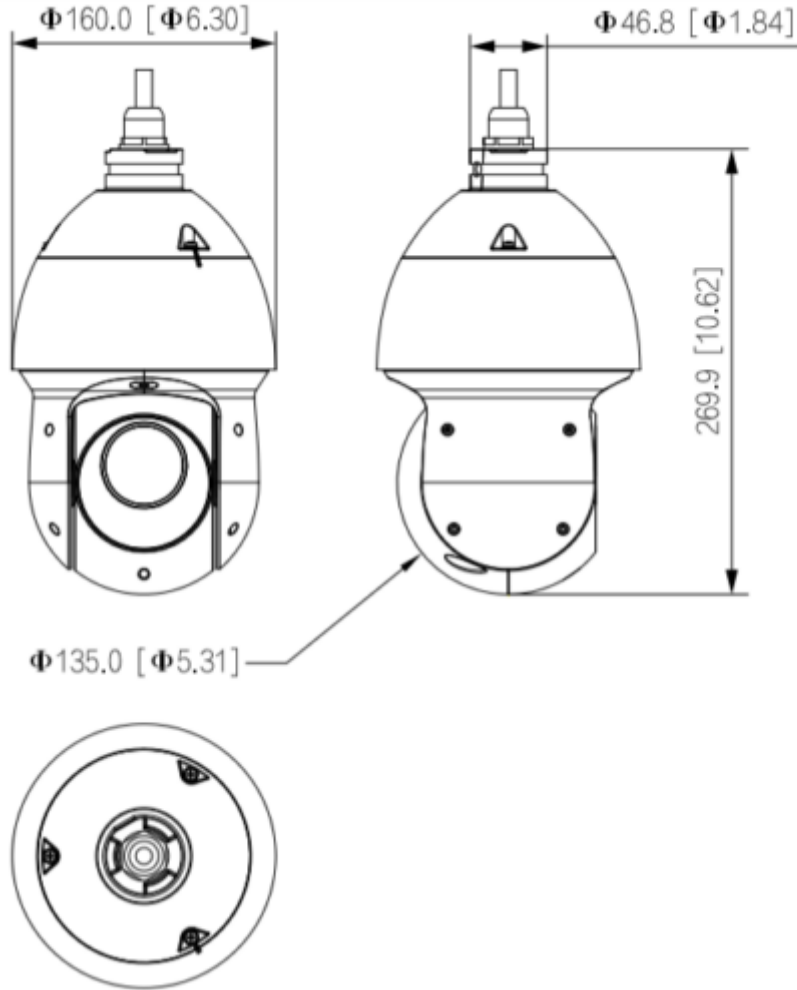

SD49225-HC-LA

2MP 25x Starlight IR PTZ HDCVI Kamera

Alarm Çıkışı	1
Genel	
Güç Kaynağı	DC 12V / 3A $\pm$% 10
Güç Tüketimi	9,6 W 23,2 W (IR, PTZ)
Çalışma Koşulları	-40 ° C ila + 70 ° C (-40 ° F ila + 158 ° F)
Çalışma Nemi	$\leq$% 95 bağıl nem
Koruma Sertifikası	IP66; TVS 6000V yıldırımdan korunma; dalgalanma koruması
Boyutlar	295,4 mm $\times$ Φ160,0 mm
Net Ağırlık	3kg