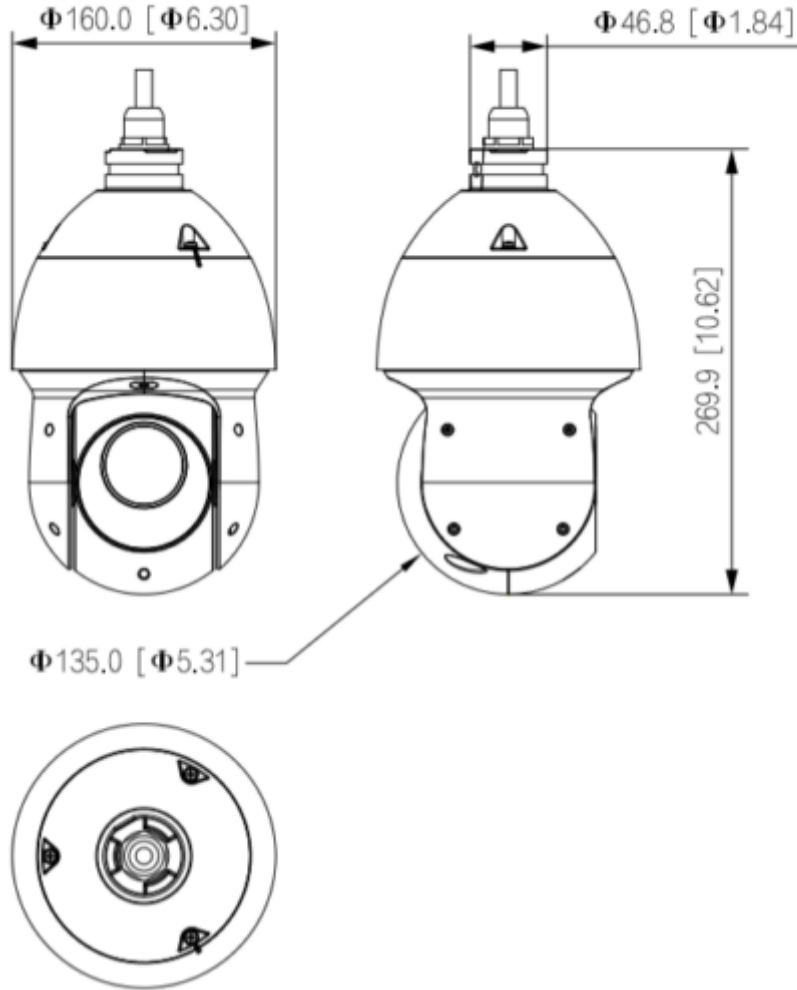

SD49225-HC-LA

2MP 25x Starlight IR PTZ HDCVI Kamera

Teknik Özellikler

Model	Dahua SD49225-HC-LA Teknik Özellikleri
Kamera	
Görüntü Sensörü	1 / 2.8 "STARVIS™ CMOS
Piksel	2 MP
Maks. Çözünürlük	1920 (Yatay) x 1080 (Dikey)
ROM	16 MB
RAM	256 MB
Elektronik Shutter Hızı	1/3 s - 1 / 100.000 s
Tarama Sistemi	Progresif
Min. Aydınlatma	Renk: 0.005 Lux@F1.6 S / B: 0.0005 Lux@F1.6 0 Lux@F1.6 (IR)
IR Mesafesi	100 m (328,08 ft)
IR Açma / Kapama Kontrolü	Otomatik / Manuel
IR LED	6
Lens	
Odak Uzaklığı	4.8mm ~ 120mm
Maks. Aralık	F1.6 - F3.5
Görüş Açısı	H: 58,5 ° -2,8 °; D: 33,2 ° -1,5 °; D: 67,5 ° -3,2 °
Optik Zoom	25x
Odak Kontrolü	Otomatik / Yarı Otomatik / Manuel
Yakın Odak Mesafesi	0,1 m - 1,5 m (0,33 ft - 4,92 ft)
İris	Otomatik / Manuel
PTZ	
Pan / Tilt Aralığı	Pan: 0 ° -360 ° Tilt: -15 ° - + 90 °; 180 ° otomatik çevirme
Manuel Kontrol Hızı	Pan: 0.1° ~200° /s; Tilt: 0.1° ~120° /s
Preset Hızı	Pan: 240° /s; Tilt: 200° /s
Preset	300

SD49225-HC-LA

2MP 25x Starlight IR PTZ HDCVI Kamera

Alarm Çıkışı	1
Genel	
Güç Kaynağı	DC 12V / 3A \pm % 10
Güç Tüketimi	9,6 W 23,2 W (IR, PTZ)
Çalışma Koşulları	-40 ° C ila + 70 ° C (-40 ° F ila + 158 ° F)
Çalışma Nemi	\leq % 95 bağıl nem
Koruma Sertifikası	IP66; TVS 6000V yıldırımdan korunma; dalgalanma koruması
Boyutlar	295,4 mm \times Φ 160,0 mm
Net Ağırlık	3kg