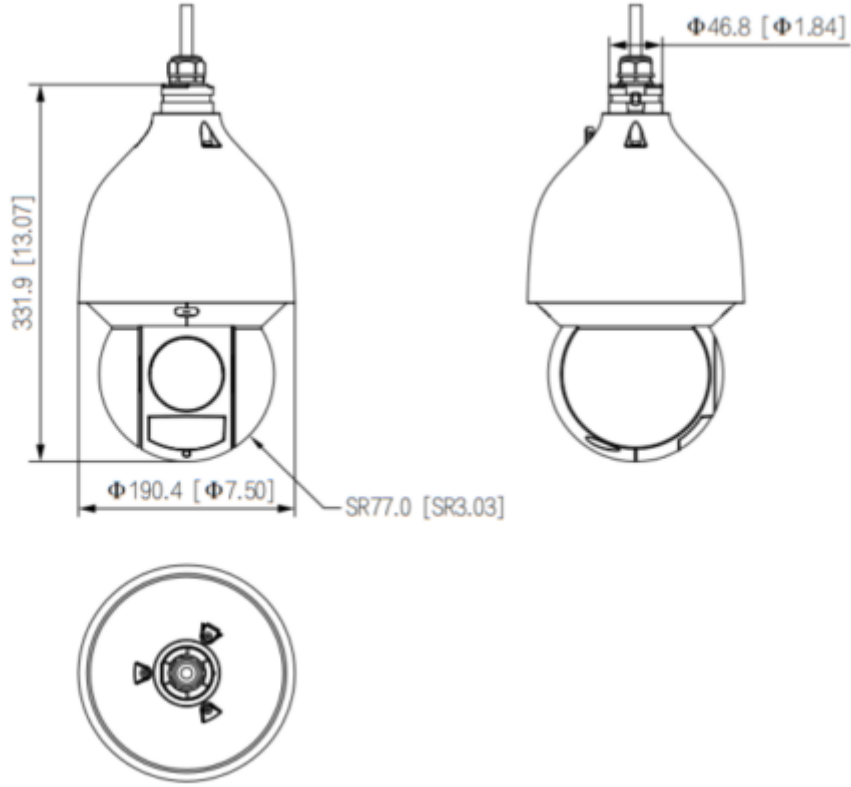

SD5A425XA-HNR

4MP 25x Starlight+ IR WizSense Network PTZ Kamera

Net Ağırlık 4,7 kg

Wall Mount	Ceiling Mount	Ceiling Mount
PFB305W+PFA120	PFA111+PFB300C	PFA111+PFB301C
Pole Mount(Vertical)	Corner Mount	Pole Mount(horizontal)
PFB305W+PFA150	PFB305W+PFA151	PFA111+PFB300C+PFA150