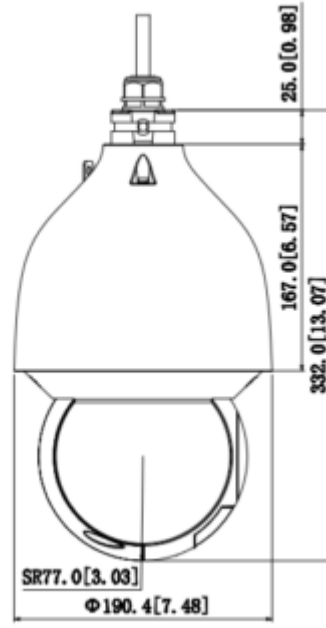

SD5A432XA-HNR

4MP 32x Starlight IR WizSense Network PTZ Kamera

Güç Kaynağı	DC 24 V/2,5 A \pm %25 PoE+ (802.3at)
Güç Tüketimi	Temel: 12 W Maks: 20 W
Çalışma Koşulları	-40 ° C ila + 70 ° C (-40 ° F ila + 158 ° F)
Çalışma Nemi	\leq % 95
Koruma Sertifikası	IP67; IK10; 6000V yıldırım geçirmez; dalgalanma koruması; voltaj geçici koruma
Boyutlar	Φ 190 mm \times 332 mm
Net Ağırlık	4,7 kg