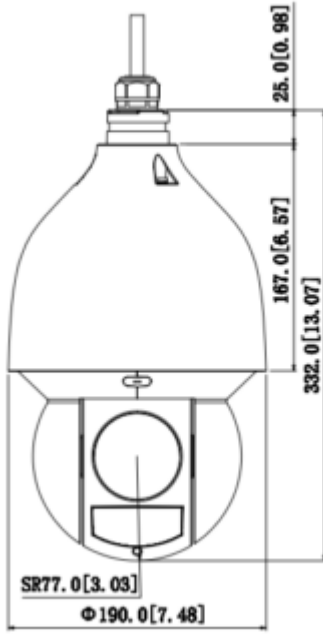

SD5A432XA-HNR

4MP 32x Starlight IR WizSense Network PTZ Kamera

Güç Kaynağı	DC 24 V/2,5 A \pm %25 PoE+ (802.3at)
Güç Tüketimi	Temel: 12 W Maks: 20 W
Çalışma Koşulları	-40 ° C ila + 70 ° C (-40 ° F ila + 158 ° F)
Çalışma Nemi	\leq % 95
Koruma Sertifikası	IP67; IK10; 6000V yıldırım geçirmez; dalgalanma koruması; voltaj geçici koruma
Boyutlar	Φ 190 mm \times 332 mm
Net Ağırlık	4,7 kg