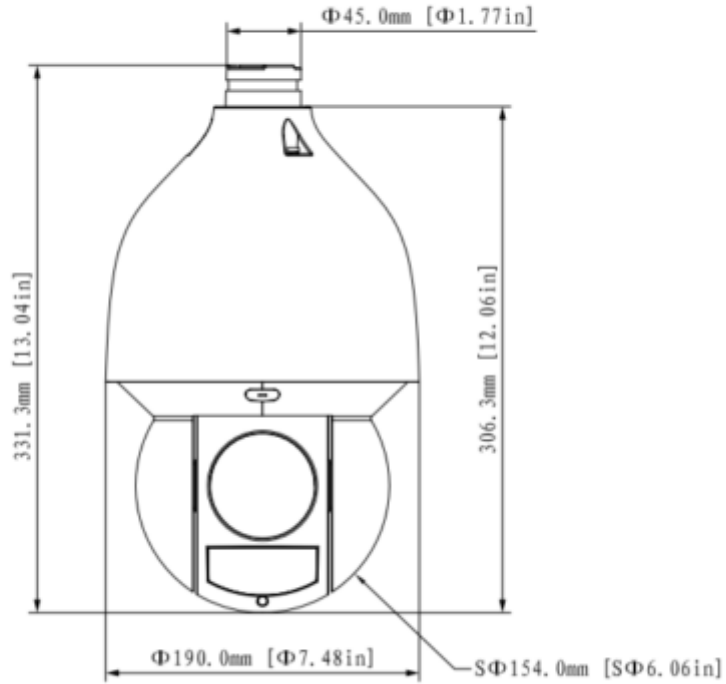

SD5A432XB-HNR

4MP 32x Starlight IR WizSense Network PTZ Kamera

Ses G/Ç	1/1
Genel	
Güç Kaynağı	24 VDC, 2,5 A (± %25) PoE+ (802.3at)
Güç Tüketimi	Temel: 13 W Maks.: 22 W (aydınlatıcı + PTZ çalışıyor)
Çalışma Koşulları	-40 ° C ila + 70 ° C (-40 ° F ila + 158 ° F)
Çalışma Nemi	≤% 95
Koruma Sertifikası	IP67; IK10; TVS 6000 V yıldırım geçirmez; dalgalanma koruması; voltaj geçici koruma
Boyutlar	331.9 mm × Φ190.4 mm
Net Ağırlık	4,7 kg