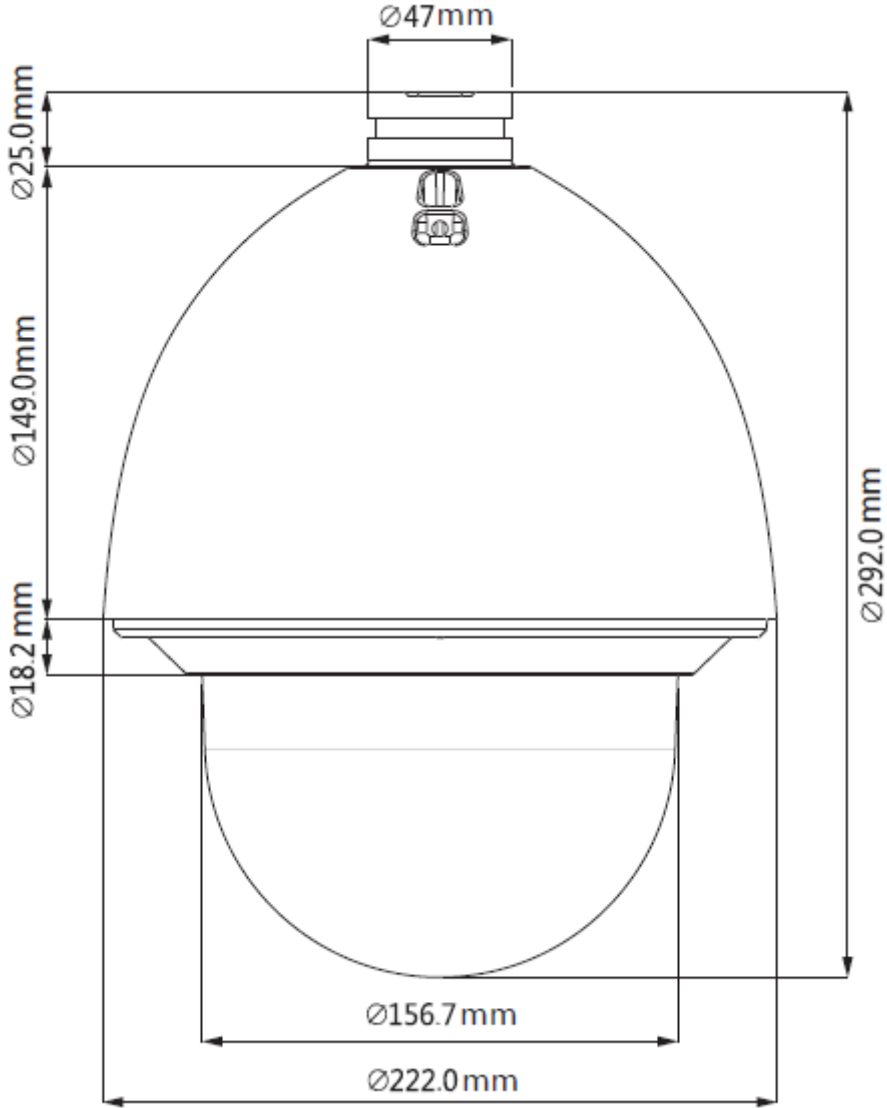

### 2MP 30x Starlight PTZ Network Kamera

Çalışma Koşulları	-40 ° C ~ 70 ° C (-40 ° F ~ + 158 ° F) /% 95'ten az RH
Koruma Sertifikası	IP67
Dayanıklılık Sertifikası	IK10
<b>Kasa</b>	
Kasa	Metal
Boyutlar	Ø222 (mm) x 292 (mm)
Net Ağırlık	3.5 kg