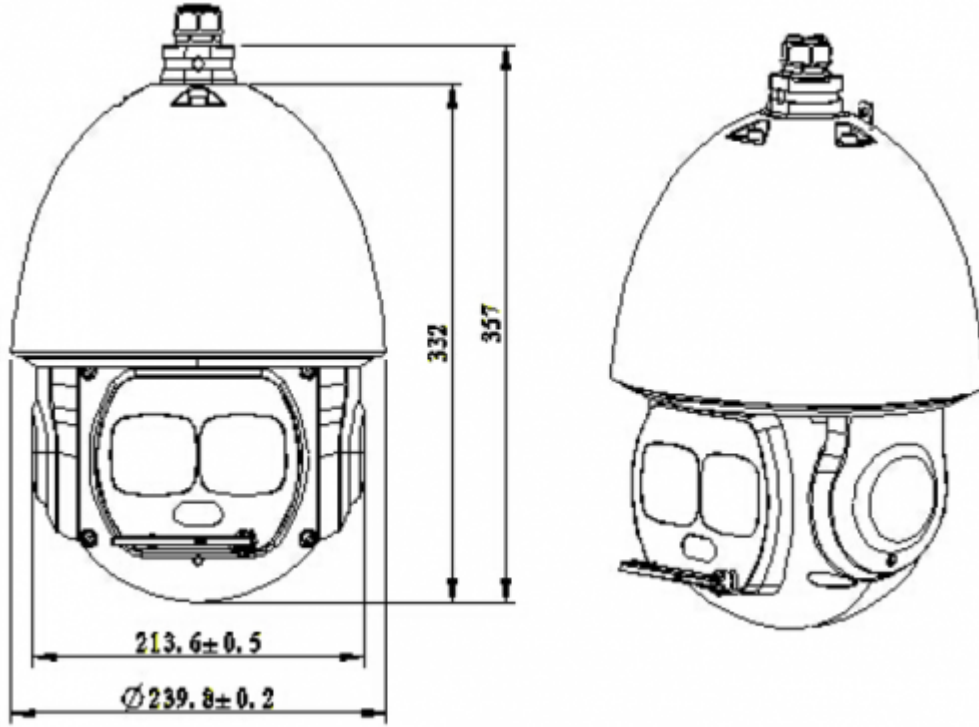

SD6AL230F-HNI-IR

2MP 30x Starlight IR PTZ Network Kamera