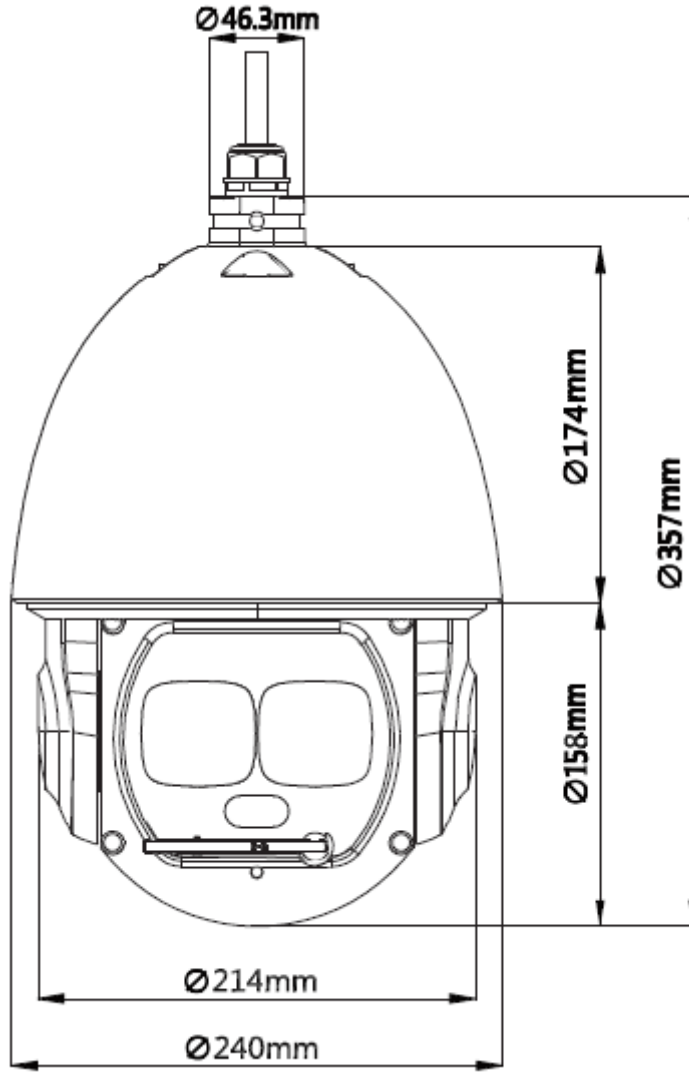

SD6AL230F-HNI

2MP 30x Starlight Lazer PTZ Network Kamera

Koruma Sertifikası	IP67
Dayanıklılık Sertifikası	-
Kasa	
Kasa	Metal
Boyutlar	Ø240 (mm) x 357 (mm)
Net Ağırlık	6.75kg

SD6AL230F-HNI

2MP 30x Starlight Lazer PTZ Network Kamera