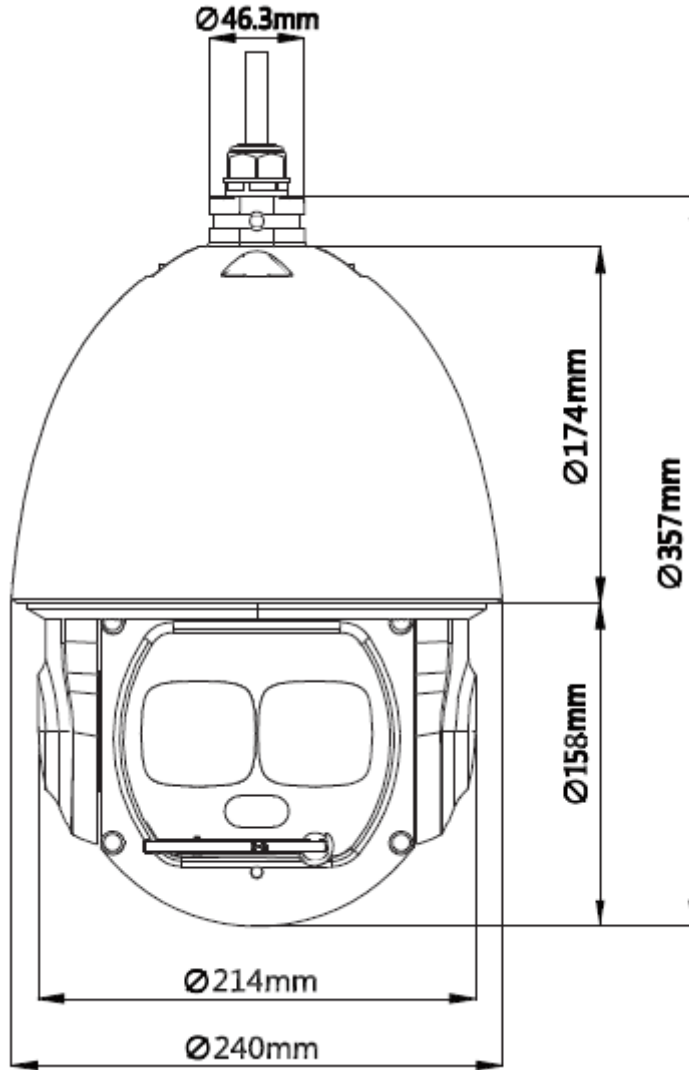

SD6AL230F-HNI

2MP 30x Starlight Lazer PTZ Network Kamera

Koruma Sertifikası	IP67
Dayanıklılık Sertifikası	-
Kasa	
Kasa	Metal
Boyutlar	Ø240 (mm) x 357 (mm)
Net Ağırlık	6.75kg

SD6AL230F-HNI

2MP 30x Starlight Lazer PTZ Network Kamera