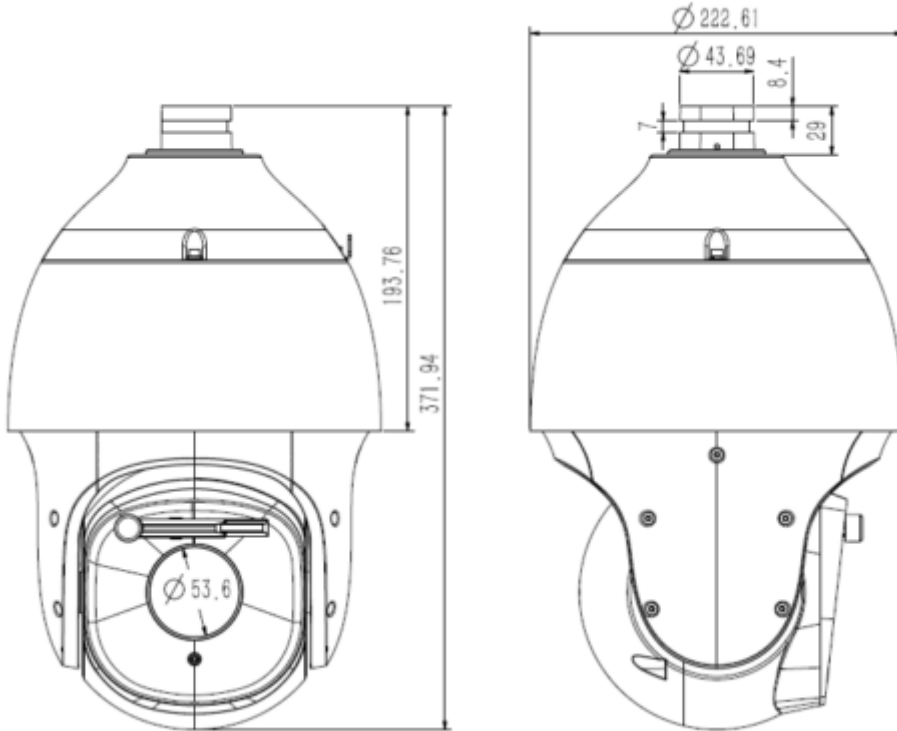

TC-A3563 44X/I/A

5MP 44x Super Starlight IR Yüz Yakalama AEW PTZ Kamera

Reset Butonu	Mevcut
Yerleşik Depolama	Dahili MicroSD kart yuvası, 128 GB'a kadar
RS-485	Mevcut
BNC	Mevcut
Silecek	Mevcut
Genel Özellikler	
Firmware Sürümü	NVSS_V20.3.1.20190612
Web İstemci Dili	12 dil İngilizce, Rusça, İspanyolca, Korece, İtalyanca, Türkçe, Basit Çince, Geleneksel Çince, Tayca, Fransızca, Lehçe, Felemenkçe
Çalışma Koşulları	-30°~65°C, 0-95% RH
Güç Kaynağı	AC24V±15%
Güç Tüketimi	22W (IR kapalı), 45W (IR açık)
Koruma Sertifikası	IP66
Isıtıcı	-
Boyutlar	Ø222x372mm
Net Ağırlık	5.5kg