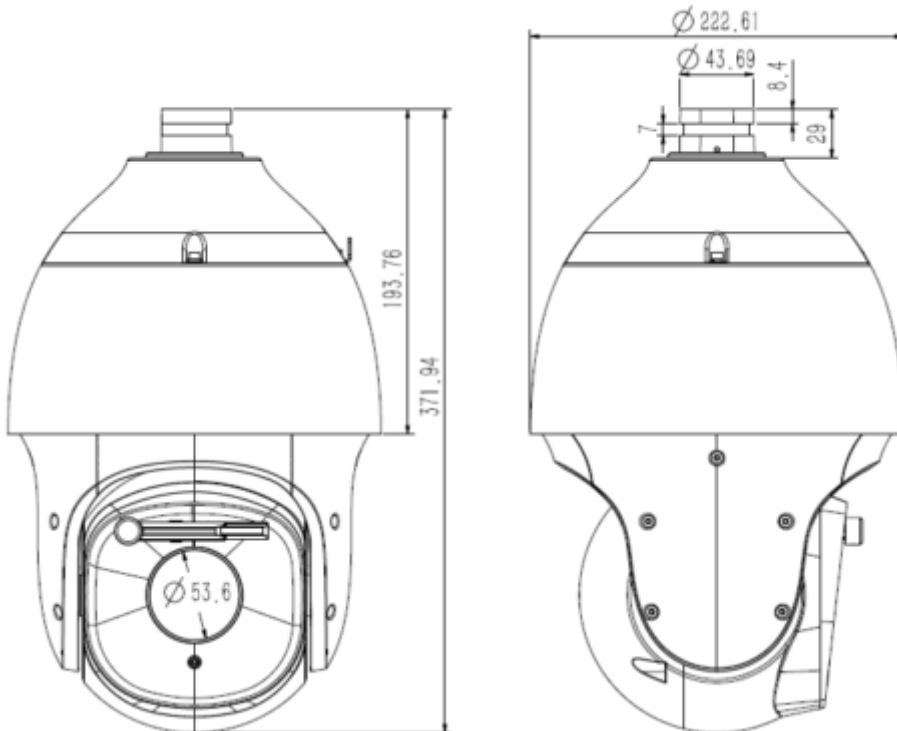

TC-A3563 Spec:44X/I/A/H**5MP 44x Super Starlight IR Yüz Yakalama AEW PTZ Kamera**

Aydınlatıcı	
IR LED	8
IR Aralığı	180 metreye kadar
IR Aydınlatma Açısı	Zoom ile Ayarlanabilir
Beyaz LED'ler	2
Sıkıştırma Standardı	
Video Sıkıştırma	S+265/H.265/H.264/M-JPEG
Video Bit Hızı	32Kbps~16Mbps
Ses Sıkıştırma	G.711A/G.711U/ADPCM/AAC
Ses Bit Hızı	8K~48Kbps
Görüntüleme	
Maks. Çözünürlük	3072x1728
Ana Akış	PAL: 20fps (3072x1728), 25fps (2560x1440, 2304x1296), 50fps (1920x1080, 1280x960, 1280x720) NTSC: 20fps (3072x1728), 30fps (2560x1440, 2304x1296), 60fps (1920x1080, 1280x960, 1280x720)
Alt Akış	PAL: 25fps (704x576, 704x288, 640x360, 352x288) NTSC: 30fps (704x480, 704x240, 640x360, 352x240)
Üçüncü Akış	PAL: 25fps (352x288) NTSC: 30fps (352x240)
Görüntü Ayarı	Doygunluk, parlaklık, kontrast, netlik, kullanıcı yazılımı veya web tarayıcısı ile ayarlanabilir
Görüntü Geliştirme	BLC/3D DNR/HLC
ROI	Hem Ana hem de Alt Akış için 7 Dinamik Alan, otomatik izleme ROI'sini destekler
OSD	16 x 16, 24 x 24, 32 x 32, 48 x 48, 64x64, 96x96, uyarlanabilir boyut, Hafta, Tarih, Saat, Toplam 5 Bölge
Resim Yerleşimi	Mevcut
Özel Alan Maskeleyme	Mevcut
Smart Defog	Mevcut
Özellikler	
Alarm Tetikleyici	Sesli Anons, Hareket algılama, Görüntü engelleme, Bağlantı Noktası Alarmı, Ağ devre dışı, IP adres Çakışması, MAC adres çakışması

TC-A3563 Spec:44X/I/A/H

5MP 44x Super Starlight IR Yüz Yakalama AEW PTZ Kamera

Reset Butonu	Mevcut
Yerleşik Depolama	Dahili MicroSD kart yuvası, 128 GB'a kadar
RS-485	Mevcut
BNC	Mevcut
Silecek	Mevcut
Genel Özellikler	
Firmware Sürümü	NVSS_V20.3.1.20190612
Web İstemci Dili	12 dil İngilizce, Rusça, İspanyolca, Korece, İtalyanca, Türkçe, Basit Çince, Geleneksel Çince, Tayca, Fransızca, Lehçe, Felemenkçe
Çalışma Koşulları	-30°~65°C, 0-95% RH
Güç Kaynağı	AC24V±15%
Güç Tüketimi	22W (IR kapalı), 45W (IR açık)
Koruma Sertifikası	IP66
Isıtıcı	-
Boyutlar	Ø222x372mm
Net Ağırlık	5.5kg