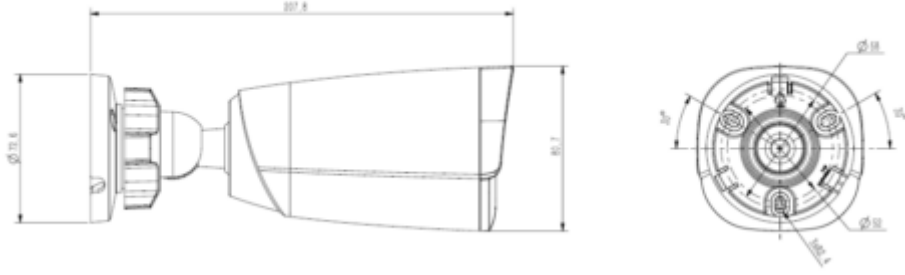

TC-C32GS I5/E/Y/C/SD/2.8mm/V4.2

2MP Sabit Starlight IR Bullet Kamera

Alt Akış	PAL: 25fps (704×576, 704×288, 640×360, 352×288) NTSC: 30fps (704×480, 704×240, 640×360, 352×240)
Üçüncü Akış	-
Görüntü Ayarı	Doygunluk, parlaklık, kontrast, keskinlik, istemci yazılımı veya web tarayıcısı tarafından ayarlanabilir
Görüntü Geliştirme	BLC/3D DNR/HLC
ROI	Mevcut
OSD	16×16, 32×32, 48×48, ayarlanabilir boyut, Tarih, Zaman, Saat, Toplam 3 Bölge
Resim Yerleşimi	-
Özel Alan Maskeleyme	Mevcut, 4 bölge
Smart Defog	Mevcut
Akıllı Özellikler	
Alarm Tetikleyici	Hareket Algılama, Maske Alarmı, IP Adresi Çakışması
Video Analizi	Tripwire, Çevre
Erken Uyarı (EW)	-
Network	
ANR	Mevcut
Protokoller	TCP/IP, HTTP, FTP, DHCP, DNS, DDNS, MULTICAST, IPV4, NTP, UDP, Telnet, ICMP, RTP, RTSP, UPnP
Sistem Uyumluluğu	ONVIF (PROFİL S/T/G), SDK, P2P(Profil G ile karşılıklı olarak özeldir)
Uzak Bağlantı	7 Kanala kadar
Kullanıcı Yazılımı	Easy7, EasyLive Plus
Web Sürümü	Web6
Arayüz	
İletişim Arayüzü	1 RJ45 10M/ 100M kendinden uyarlamalı Ethernet port
Ses I/O	Mikrofon dahil
Alarm I/O	-
Reset Butonu	-
Kayıt Arayüzü	512 GB'a kadar dahili MicroSD kart yuvası
Genel Özellikler	
Firmware Versiyonu	-

TC-C32GS I5/E/Y/C/SD/2.8mm/V4.2

2MP Sabit Starlight IR Bullet Kamera

Web İstemcisi Dili	17 dil İngilizce, Rusça, İspanyolca, Korece, İtalyanca, Türkçe, Basit Çince, Geleneksel Çince, Tayca, Fransızca, Lehçe, Felemenkçe, İbranice, Arapça, Vietnamca, Almanca, Ukraynaca
Çalışma Koşulları	-30°C~60°C, 0~95% RH
Güç Kaynağı	PoE (802.3af)
Güç Tüketimi	MAX: 8W(POE)
Koruma Sertifikası	IP67, Yıldırım Koruması, Aşırı Gerilim Koruması ve Geçici Voltaj Koruması , EN 55035:2017
Isıtıcı	-
Boyutlar	208×81×81mm
Net Ağırlık	0.35Kg