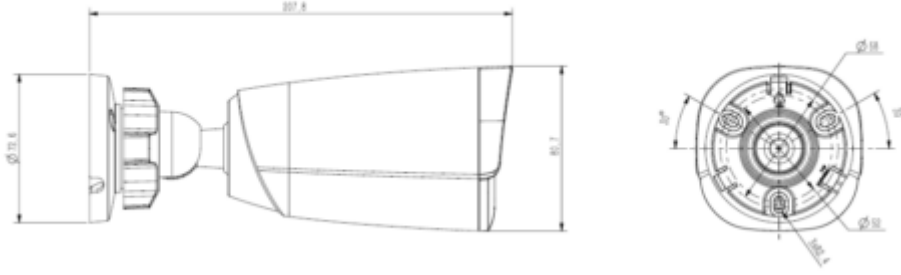

TC-C32GS I5/E/Y/C/SD/2.8mm/V4.2

2MP Sabit Starlight IR Bullet Kamera

Web İstemcisi Dili	17 dil İngilizce, Rusça, İspanyolca, Korece, İtalyanca, Türkçe, Basit Çince, Geleneksel Çince, Tayca, Fransızca, Lehçe, Felemenkçe, İbranice, Arapça, Vietnamca, Almanca, Ukraynaca
Çalışma Koşulları	-30°C~60°C, 0~95% RH
Güç Kaynağı	PoE (802.3af)
Güç Tüketimi	MAX: 8W(POE)
Koruma Sertifikası	IP67, Yıldırım Koruması, Aşırı Gerilim Koruması ve Geçici Voltaj Koruması , EN 55035:2017
Isıtıcı	-
Boyutlar	208×81×81mm
Net Ağırlık	0.35Kg

A22
Kamera Montaj Buatı