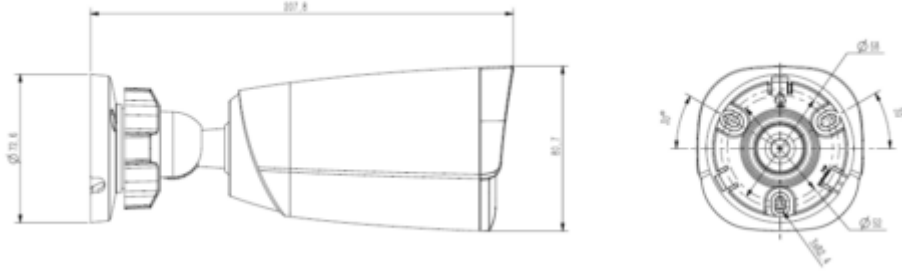

TC-C32GS I5/E/Y/C/SD/4mm/V4.2

2MP Sabit Starlight IR Bullet Kamera

Web İstemcisi Dili	17 dil İngilizce, Rusça, İspanyolca, Korece, İtalyanca, Türkçe, Basit Çince, Geleneksel Çince, Tayca, Fransızca, Lehçe, Felemenkçe, İbranice, Arapça, Vietnamca, Almanca, Ukraynaca
Çalışma Koşulları	-30°C~60°C, 0~95% RH
Güç Kaynağı	PoE (802.3af)
Güç Tüketimi	MAX: 8W(POE)
Koruma Sertifikası	IP67, Yıldırım Koruması, Aşırı Gerilim Koruması ve Geçici Voltaj Koruması , EN 55035:2017
Isıtıcı	-
Boyutlar	208×81×81mm
Net Ağırlık	0.35Kg

A22
Kamera Montaj Buatı