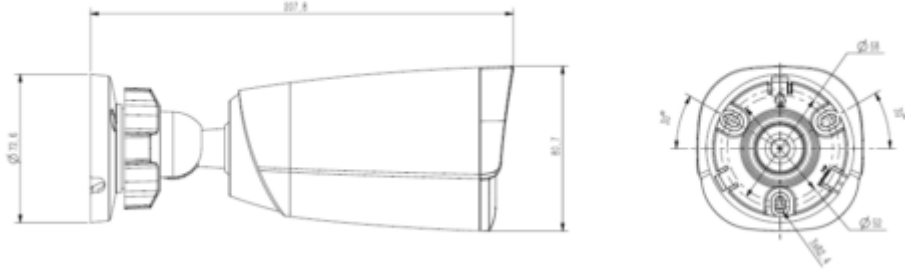

TC-C32GS I5/E/Y/C/SD/4mm/V4.2

2MP Sabit Starlight IR Bullet Kamera

Web İstemcisi Dili	17 dil İngilizce, Rusça, İspanyolca, Korece, İtalyanca, Türkçe, Basit Çince, Geleneksel Çince, Tayca, Fransızca, Lehçe, Felemenkçe, İbranice, Arapça, Vietnamca, Almanca, Ukraynaca
Çalışma Koşulları	-30°C~60°C, 0~95% RH
Güç Kaynağı	PoE (802.3af)
Güç Tüketimi	MAX: 8W(POE)
Koruma Sertifikası	IP67, Yıldırım Koruması, Aşırı Gerilim Koruması ve Geçici Voltaj Koruması , EN 55035:2017
Isıtıcı	-
Boyutlar	208×81×81mm
Net Ağırlık	0.35Kg

A22
Kamera Montaj Buatı