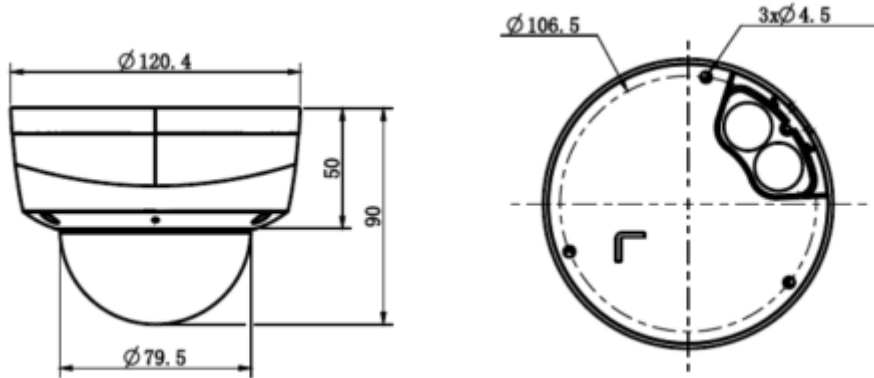

TC-C32KS I3/E/Y/C/SD/2.8mm/V6.0

2MP Sabit Starlight IR Dome Kamera

Firmware Sürümü	-
Web İstemci Dili	17 dil İngilizce, Rusça, İspanyolca, Korece, İtalyanca, Türkçe, Basit Çince, Geleneksel Çince, Tayca, Fransızca, Lehçe, Felemenkçe, İbranice, Arapça, Vietnamca, Almanca, Ukraynaca
Çalışma Koşulları	-30 °C/60 , 0°95% RH
Güç Kaynağı	PoE (802.3af)
Güç Tüketimi	MAX: 8W (PoE)
Koruma Sertifikası	IP66,IK10,Yıldırım koruması, aşırı gerilim koruması ve geçici voltaj koruması EN 55035:2017'ye uygundur
Isıtıcı	-
Boyutlar	Φ120x90mm
Net Ağırlık	0.4Kg