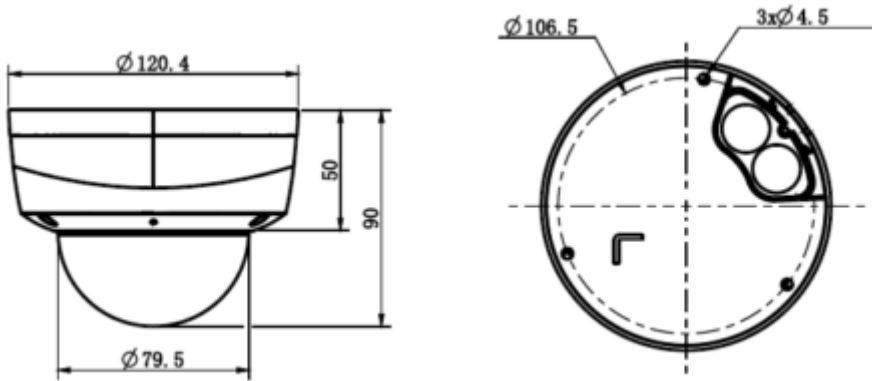

TC-C32KS I3/E/Y/M/2.8mm/V4.1

2MP Starlight Mini IR Dome Kamera

İletişim Arayüzü	1 RJ45 10M/ 100M self adaptive Ethernet port
Ses	Mikrofon dahil
Alarm	-
Reset Butonu	Mevcut
Yerleşik Depolama	Yerleşik MicroSD kart yuvası, 512 GB'a kadar
Genel Özellikler	
Firmware Sürümü	-
Web İstemci Dili	15 dil İngilizce, Rusça, İspanyolca, Korece, İtalyanca, Türkçe, Basit Çince, Geleneksel Çince, Tayca, Fransızca, Lehçe, Hollandaca, İbranice, Arapça, Vietnamca
Çalışma Koşulları	-40 °C , 0-95% RH
Güç Kaynağı	DC12V±25%/PoE
Güç Tüketimi	MAX: 5W (12V) MAX: 6W (PoE)
Koruma Sertifikası	IP67, IK10, Yıldırımdan korunma, aşırı gerilim koruması ve geçici gerilim koruması EN 55035: 2017 ile uyumludur
Isıtıcı	-
Boyutlar	Ø120x90mm
Net Ağırlık	0.45Kg