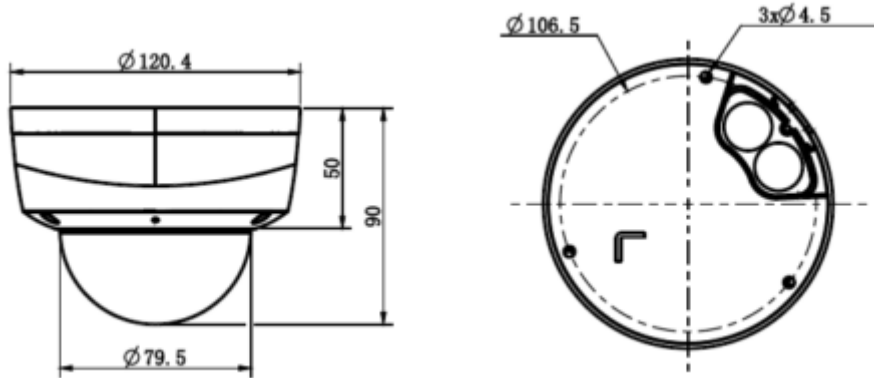

TC-C32KS I3/E/Y/M/C/H/2.8mm/V4.0

2MP Sabit Starlight IR Dome Kamera

Firmware Sürümü	-
Web İstemci Dili	17 dil İngilizce, Rusça, İspanyolca, Korece, İtalyanca, Türkçe, Basit Çince, Geleneksel Çince, Tayca, Fransızca, Lehçe, Felemenkçe, İbranice, Arapça, Vietnamca, Almanca, Ukraynaca
Çalışma Koşulları	-35 °C/65 , 0°/95% RH
Güç Kaynağı	DC 12V±25%, PoE (802.3af)
Güç Tüketimi	MAX: 6W (12V) MAX: 8W (PoE)
Koruma Sertifikası	IP66,IK10,Yıldırım koruması, aşırı gerilim koruması ve geçici voltaj koruması EN 55035:2017'ye uygundur
Isıtıcı	-
Boyutlar	Φ120x90mm
Net Ağırlık	0.4Kg