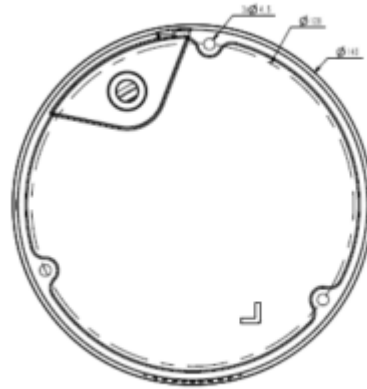

TC-C32MN I3/A/E/Y/M/2.8-12mm/V4.0

2MP Motorize IR Dome Kamera

Teknik Özellikler

Model	Tiandy TC-C32MN I3/A/E/Y/M/2.8-12mm/V4.0 Teknik Özellikleri
Kamera	
Görüntü Sensörü	1/2.8" CMOS
Sinyal Sistemi	PAL/NTSC
Min. Aydınlatma	Renk: 0.02Lux @ (F1.6, ACG), S / B: IR ile 0Lux
Shutter Süresi	1s - 1/100,000s
Gündüz Gece	Otomatik Switch Çift IR Filtresi
Geniş Dinamik Alan	Dijital WDR
Açı Ayarı	pan: 0 ~ 330 °, tilt: 0 ~ 75 °, döndürme: 0 ~ 350 °
Lens	
Lens Tipi	Motorize
Fokus	2.8-12mm
Lens Yuvası	Φ14
Diyafram Açıklığı	F1.6~F3.3, Sabit
FOV	Yatay görüş alanı: 105.6°~29°
Aydınlatıcı	
IR LED	18
IR Aralığı	30 metreye kadar
Dalga Boyu	850nm
Beyaz LED'ler / Sıcak Işıklar	-
Sıkıştırma Standardı	
Video Sıkıştırma	S+265/H.265/H.264
Video Bit Hızı	32Kbps~6Mbps
Ses Sıkıştırma	G.711/G.711U/ADPCM
Ses Bit Hızı	8K~48Kbps
Görüntüleme	
Maks. Çözünürlük	1920×1080
Ana Akış	PAL: 25fps (1920×1080, 1280×720, 704×576, 640×480) NTSC: 30fps (1920×1080,1280×720, 704×480, 640×480)

TC-C32MN I3/A/E/Y/M/2.8-12mm/V4.0

2MP Motorize IR Dome Kamera

Web İstemci Dili	15 dil İngilizce, Rusça, İspanyolca, Korece, İtalyanca, Türkçe, Basit Çince, Geleneksel Çince, Tayca, Fransızca, Lehçe, Hollandaca, İbranice, Arapça, Vietnamca
Çalışma Koşulları	-40°C~60°C, 0~95% RH
Güç Kaynağı	DC 12V±25%, PoE (802.3af)
Güç Tüketimi	MAX: 7.5W (12V) MAX: 9W (PoE)
Koruma Sertifikası	IP67, IK10, Yıldırımdan korunma, aşırı gerilim koruması ve geçici gerilim koruması EN 55035: 2017 ile uyumludur
Isıtıcı	-
Boyutlar	Φ143x124mm
Net Ağırlık	0.86Kg