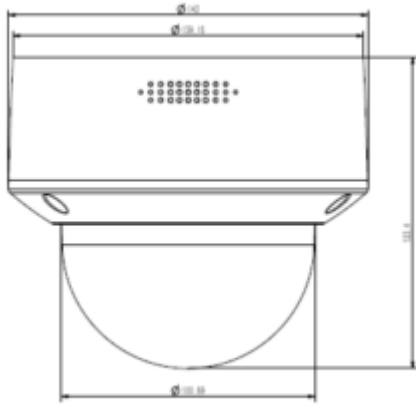

TC-C32MN I3/A/E/Y/M/2.8-12mm/V4.0

2MP Motorize IR Dome Kamera

Teknik Özellikler

Model	Tiandy TC-C32MN I3/A/E/Y/M/2.8-12mm/V4.0 Teknik Özellikleri
Kamera	
Görüntü Sensörü	1/2.8" CMOS
Sinyal Sistemi	PAL/NTSC
Min. Aydınlatma	Renk: 0.02Lux @ (F1.6, ACG), S / B: IR ile 0Lux
Shutter Süresi	1s - 1/100,000s
Gündüz Gece	Otomatik Switch Çift IR Filtresi
Geniş Dinamik Alan	Dijital WDR
Açı Ayarı	pan: 0 ~ 330 °, tilt: 0 ~ 75 °, döndürme: 0 ~ 350 °
Lens	
Lens Tipi	Motorize
Fokus	2.8-12mm
Lens Yuvası	Φ14
Diyafram Açıklığı	F1.6~F3.3, Sabit
FOV	Yatay görüş alanı: 105.6°~29°
Aydınlatıcı	
IR LED	18
IR Aralığı	30 metreye kadar
Dalga Boyu	850nm
Beyaz LED'ler / Sıcak Işıklar	-
Sıkıştırma Standardı	
Video Sıkıştırma	S+265/H.265/H.264
Video Bit Hızı	32Kbps~6Mbps
Ses Sıkıştırma	G.711/G.711U/ADPCM
Ses Bit Hızı	8K~48Kbps
Görüntüleme	
Maks. Çözünürlük	1920×1080
Ana Akış	PAL: 25fps (1920×1080, 1280×720, 704×576, 640×480) NTSC: 30fps (1920×1080,1280×720, 704×480, 640×480)

TC-C32MN I3/A/E/Y/M/2.8-12mm/V4.0

2MP Motorize IR Dome Kamera

Web İstemci Dili	15 dil İngilizce, Rusça, İspanyolca, Korece, İtalyanca, Türkçe, Basit Çince, Geleneksel Çince, Tayca, Fransızca, Lehçe, Hollandaca, İbranice, Arapça, Vietnamca
Çalışma Koşulları	-40°C~60°C, 0~95% RH
Güç Kaynağı	DC 12V±25%, PoE (802.3af)
Güç Tüketimi	MAX: 7.5W (12V) MAX: 9W (PoE)
Koruma Sertifikası	IP67, IK10, Yıldırımdan korunma, aşırı gerilim koruması ve geçici gerilim koruması EN 55035: 2017 ile uyumludur
Isıtıcı	-
Boyutlar	Φ143x124mm
Net Ağırlık	0.86Kg