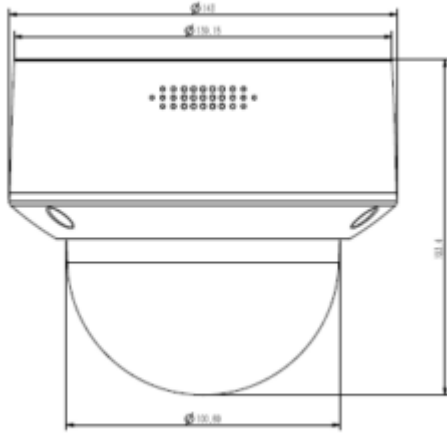

TC-C32MS I3/A/E/Y/M/C/H/2.7-13.5mm/V4.0

2MP Motorize Starlight IR Dome Kamera

Web İstemci Dili	17 dil İngilizce, Rusça, İspanyolca, Korece, İtalyanca, Türkçe, Basit Çince, Geleneksel Çince, Tayca, Fransızca, Lehçe, Felemenkçe, İbranice, Arapça, Vietnamca, Almanca, Ukraynaca
Çalışma Koşulları	-35 °C65 , 0°95% RH
Güç Kaynağı	DC 12V±25%, PoE (802.3af)
Güç Tüketimi	MAX: 6W (12V) MAX: 8W (PoE)
Koruma Sertifikası	IP66 IK10, Yıldırım koruması, aşırı gerilim koruması ve voltaj geçiş koruması EN 55035:2017'ye uygundur.
Isıtıcı	-
Boyutlar	Φ143x124mm
Net Ağırlık	0.86Kg

A28
Wall Mount

TC-P54BM Spec: V3
Junction Box