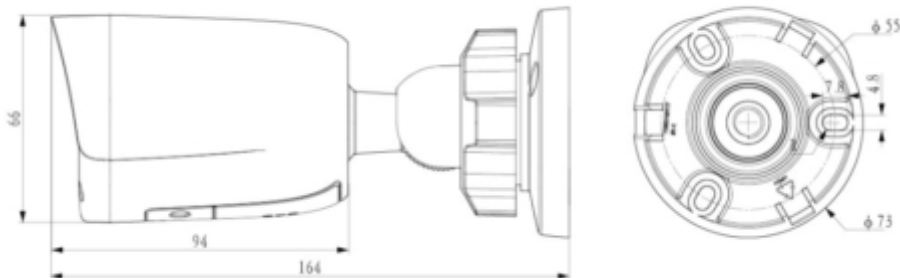

TC-C32QN Spec:I5W/WIFI/Eu/2.8mm/V4.0

2MP Sabit IR Wi-Fi Bullet Kamera

ANR	Mevcut
Protokoller	HTTP;TCP/IP;UDP;ICMP;DHCP;DNS;NTP;IPv4;SSH;Unicast;FTP
Sistem Uyumluluğu	P2P;onvif;CGI
Uzak Bağlantı	≤2
Müşteri	Easy7, EasyLive Plus
Web Sürümü	IE10+;Firefox52+;Edge89+;Safari11+;Chrome57+
Arayüz	
İletişim Arayüzü	1 RJ45 10M/ 100M self adaptive Ethernet port
Dahili Mikrofon	Mevcut
Dahili Hoparlör	Mevcut
Reset Butonu	Mevcut
Yerleşik Depolama	Yerleşik MicroSD kart yuvası, 512 GB'a kadar
Genel Özellikler	
Firmware Sürümü	-
Web İstemci Dili	3 dil Basit Çince/İngilizce/Vietnamca
Çalışma Koşulları	-30°C~60°C
Güç Kaynağı	DC12V±25%
Koruma Sertifikası	Dalgalanma2000V;ESD6000V;IP67
Isıtıcı	-
Boyutlar	164(L)66(W)73(H)mm
Net Ağırlık	0.26kg