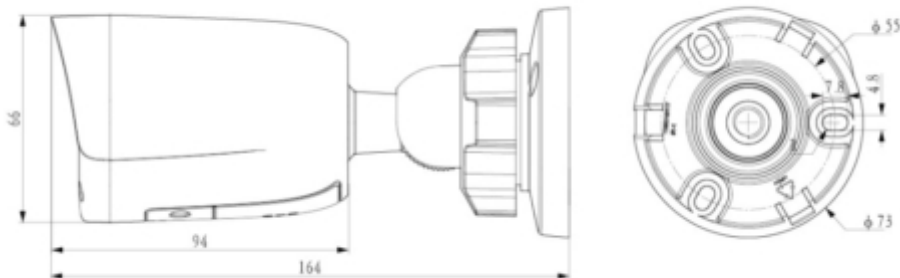

TC-C32QN Spec:I5W/WIFI/Eu/4.0mm/V4.0

2MP Sabit IR Wi-Fi Bullet Kamera

ANR	Mevcut
Protokoller	HTTP;TCP/IP;UDP;ICMP;DHCP;DNS;NTP;IPv4;SSH;Unicast;FTP
Sistem Uyumluluğu	P2P;onvif;CGI
Uzak Bağlantı	≤2
Müşteri	Easy7, EasyLive Plus
Web Sürümü	IE10+;Firefox52+;Edge89+;Safari11+;Chrome57+
Arayüz	
İletişim Arayüzü	1 RJ45 10M/ 100M self adaptive Ethernet port
Dahili Mikrofon	Mevcut
Dahili Hoparlör	Mevcut
Reset Butonu	Mevcut
Yerleşik Depolama	Yerleşik MicroSD kart yuvası, 512 GB'a kadar
Genel Özellikler	
Firmware Sürümü	-
Web İstemci Dili	3 dil Basit Çince/İngilizce/Vietnamca
Çalışma Koşulları	-30°C~60°C
Güç Kaynağı	DC12V±25%
Koruma Sertifikası	Dalgalanma2000V;ESD6000V;IP67
Isıtıcı	-
Boyutlar	164(L)66(W)73(H)mm
Net Ağırlık	0.26kg