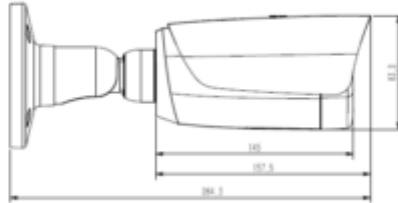

TC-C32TP I8/A/E/Y/M/H/2.7-13.5mm/V4.0

2MP Super Starlight Motorize IR Bullet Kamera

İletişim Arayüzü	1 RJ45 10M/ 100M self adaptive Ethernet port, RS 485
Ses	1/1, Mikrofon girişi
Alarm	2/1
Reset Butonu	Mevcut
Yerleşik Depolama	Yerleşik MicroSD kart yuvası, 512 GB'a kadar
Genel Özellikler	
Firmware Sürümü	-
Web İstemci Dili	15 dil İngilizce, Rusça, İspanyolca, Korece, İtalyanca, Türkçe, Basit Çince, Geleneksel Çince, Tayca, Fransızca, Lehçe, Hollandaca, İbranice, Arapça, Vietnamca
Çalışma Koşulları	-35 °C , 0-95% RH
Güç Kaynağı	DC12V±25%/PoE
Güç Tüketimi	MAX: 8.5W (12V) MAX: 10W (PoE)
Koruma Sertifikası	IP67, Yıldırım koruması, aşırı gerilim koruması ve geçici gerilim koruması EN 55035: 2017 ile uyumludur.
Dayanıklılık Sertifikası	IK10
Isıtıcı	-
Boyutlar	264.3×95×83.2mm
Net Ağırlık	1.15kg