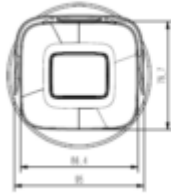

TC-C32TP I8/A/E/Y/M/H/2.7-13.5mm/V4.0

2MP Super Starlight Motorize IR Bullet Kamera

İletişim Arayüzü	1 RJ45 10M/ 100M self adaptive Ethernet port, RS 485
Ses	1/1, Mikrofon girişi
Alarm	2/1
Reset Butonu	Mevcut
Yerleşik Depolama	Yerleşik MicroSD kart yuvası, 512 GB'a kadar
Genel Özellikler	
Firmware Sürümü	-
Web İstemci Dili	15 dil İngilizce, Rusça, İspanyolca, Korece, İtalyanca, Türkçe, Basit Çince, Geleneksel Çince, Tayca, Fransızca, Lehçe, Hollandaca, İbranice, Arapça, Vietnamca
Çalışma Koşulları	-35 °C , 0-95% RH
Güç Kaynağı	DC12V±25%/PoE
Güç Tüketimi	MAX: 8.5W (12V) MAX: 10W (PoE)
Koruma Sertifikası	IP67, Yıldırım koruması, aşırı gerilim koruması ve geçici gerilim koruması EN 55035: 2017 ile uyumludur.
Dayanıklılık Sertifikası	IK10
Isıtıcı	-
Boyutlar	264.3×95×83.2mm
Net Ağırlık	1.15kg