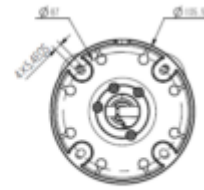

TC-C32TP I8/A/E/Y/M/H/2.7-13.5mm/V4.0

2MP Super Starlight Motorize IR Bullet Kamera

İletişim Arayüzü	1 RJ45 10M/ 100M self adaptive Ethernet port, RS 485
Ses	1/1, Mikrofon girişi
Alarm	2/1
Reset Butonu	Mevcut
Yerleşik Depolama	Yerleşik MicroSD kart yuvası, 512 GB'a kadar
Genel Özellikler	
Firmware Sürümü	-
Web İstemci Dili	15 dil İngilizce, Rusça, İspanyolca, Korece, İtalyanca, Türkçe, Basit Çince, Geleneksel Çince, Tayca, Fransızca, Lehçe, Hollandaca, İbranice, Arapça, Vietnamca
Çalışma Koşulları	-35 °C , 0-95% RH
Güç Kaynağı	DC12V±25%/PoE
Güç Tüketimi	MAX: 8.5W (12V) MAX: 10W (PoE)
Koruma Sertifikası	IP67, Yıldırım koruması, aşırı gerilim koruması ve geçici gerilim koruması EN 55035: 2017 ile uyumludur.
Dayanıklılık Sertifikası	IK10
Isıtıcı	-
Boyutlar	264.3×95×83.2mm
Net Ağırlık	1.15kg