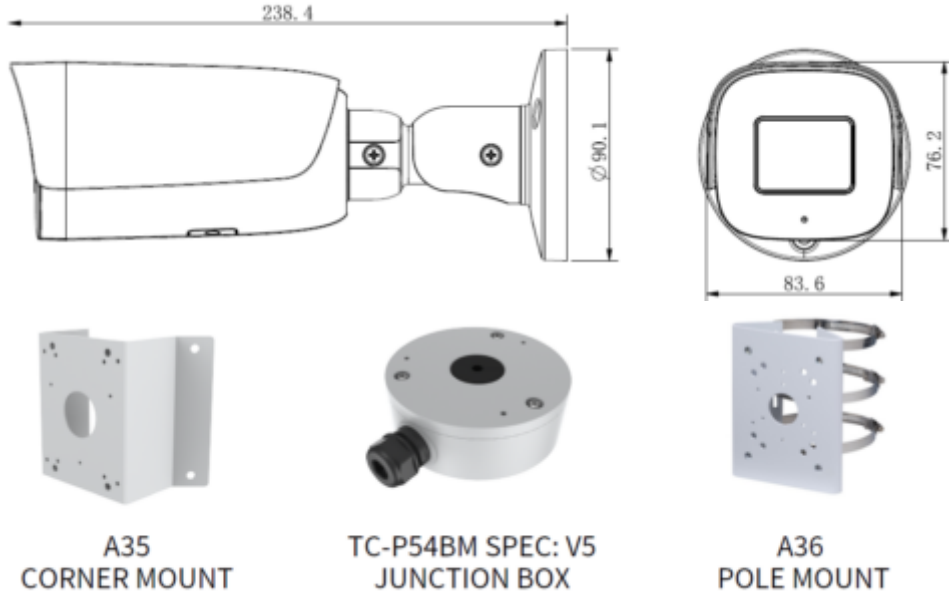

TC-C32UN I8/A/E/Y/M/2.8-12mm/V4.0

2MP Motorize IR Bullet Kamera

Genel Özellikler	
Firmware Sürümü	-
Web İstemci Dili	15 dil İngilizce, Rusça, İspanyolca, Korece, İtalyanca, Türkçe, Basit Çince, Geleneksel Çince, Tayca, Fransızca, Lehçe, Hollandaca, İbranice, Arapça, Vietnamca
Çalışma Koşulları	-40°C~60°C, 0~95% RH
Güç Kaynağı	DC 12V±25%, PoE (802.3af)
Güç Tüketimi	MAX: 9W (12V) MAX: 10W (PoE)
Koruma Sertifikası	IP67, Yıldırım koruması, aşırı gerilim koruması ve geçici gerilim koruması EN 55035: 2017 ile uyumludur.
Dayanıklılık Sertifikası	IK10
Isıtıcı	-
Boyutlar	239x90x90mm
Net Ağırlık	0.93Kg

[/fusion_text][[/fusion_builder_column]][[/fusion_builder_row]][[/fusion_builder_container]]