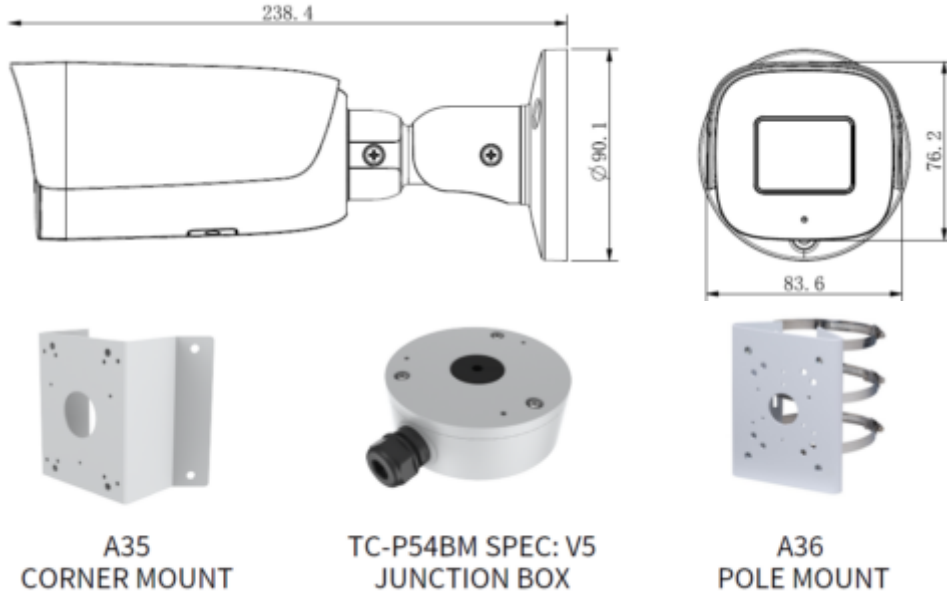

TC-C32UN I8/A/E/Y/M/2.8-12mm/V4.0

2MP Motorize IR Bullet Kamera

Genel Özellikler	
Firmware Sürümü	-
Web İstemci Dili	15 dil İngilizce, Rusça, İspanyolca, Korece, İtalyanca, Türkçe, Basit Çince, Geleneksel Çince, Tayca, Fransızca, Lehçe, Hollandaca, İbranice, Arapça, Vietnamca
Çalışma Koşulları	-40°C~60°C, 0~95% RH
Güç Kaynağı	DC 12V±25%, PoE (802.3af)
Güç Tüketimi	MAX: 9W (12V) MAX: 10W (PoE)
Koruma Sertifikası	IP67, Yıldırım koruması, aşırı gerilim koruması ve geçici gerilim koruması EN 55035: 2017 ile uyumludur.
Dayanıklılık Sertifikası	IK10
Isıtıcı	-
Boyutlar	239x90x90mm
Net Ağırlık	0.93Kg

[/fusion_text][[/fusion_builder_column]][[/fusion_builder_row]][[/fusion_builder_container]]