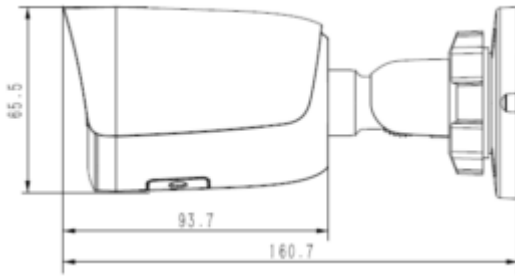

TC-C32WP I5/E/Y/2,8mm/V4.0

2MP Sabit Süper Starlight IR Bullet Kamera

Web İstemci Dili	15 dil İngilizce, Rusça, İspanyolca, Korece, İtalyanca, Türkçe, Basit Çince, Geleneksel Çince, Tayca, Fransızca, Lehçe, Hollandaca, İbranice, Arapça, Vietnamca
Çalışma Koşulları	-40°C~65°C, 0~95% RH
Güç Kaynağı	DC 12V±25%, PoE (802.3af)
Güç Tüketimi	MAX: 6W(12V) MAX: 7W(POE)
Koruma Sertifikası	IP67, Yıldırım koruması, aşırı gerilim koruması ve geçici gerilim koruması EN 55035: 2017 ile uyumludur.
Dayanıklılık Sertifikası	IK10
Isıtıcı	-
Boyutlar	160.8 68×74.5mm
Net Ağırlık	Metal+Plastik: 0.3Kg