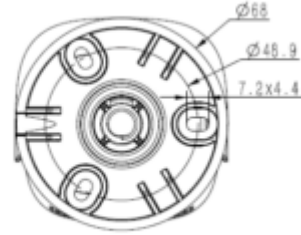

TC-C32WP I5/E/Y/2,8mm/V4.0

2MP Sabit Süper Starlight IR Bullet Kamera

Web İstemci Dili	15 dil İngilizce, Rusça, İspanyolca, Korece, İtalyanca, Türkçe, Basit Çince, Geleneksel Çince, Tayca, Fransızca, Lehçe, Hollandaca, İbranice, Arapça, Vietnamca
Çalışma Koşulları	-40°C~65°C, 0~95% RH
Güç Kaynağı	DC 12V±25%, PoE (802.3af)
Güç Tüketimi	MAX: 6W(12V) MAX: 7W(POE)
Koruma Sertifikası	IP67, Yıldırım koruması, aşırı gerilim koruması ve geçici gerilim koruması EN 55035: 2017 ile uyumludur.
Dayanıklılık Sertifikası	IK10
Isıtıcı	-
Boyutlar	160.8 68×74.5mm
Net Ağırlık	Metal+Plastik: 0.3Kg

A35
CORNER MOUNT