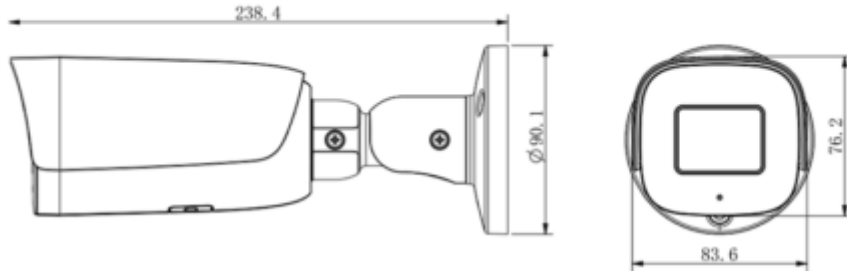

TC-C32WP W/E/Y/2.8mm/V4.1

2MP Sabit Color Maker Bullet Kamera

Web İstemci Dili	15 dil İngilizce, Rusça, İspanyolca, Korece, İtalyanca, Türkçe, Basit Çince, Geleneksel Çince, Tayca, Fransızca, Lehçe, Hollandaca, İbranice, Arapça, Vietnamca
Çalışma Koşulları	-40°C~60°C, 0~95% RH
Güç Kaynağı	DC 12V±25%, PoE (802.3af)
Güç Tüketimi	MAX: 6W (12V) MAX: 8W (PoE)
Koruma Sertifikası	IP67, Yıldırım koruması, aşırı gerilim koruması ve geçici gerilim koruması EN 55035: 2017 ile uyumludur.
Isıtıcı	-
Boyutlar	160.8 68×74.5mm
Net Ağırlık	Metal+Plastik: 0.3Kg

DIMENSIONS

A35
CORNER MOUNT