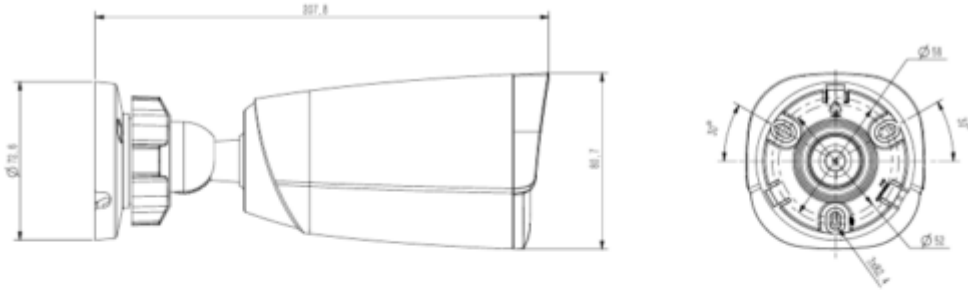

TC-C32WS I5/E/Y/M/2.8mm(4mm)/V4.2

2MP Starlight IR Bullet Kamera

ACCESSORIES

[/fusion_text][/fusion_builder_column][/fusion_builder_row][/fusion_builder_container]