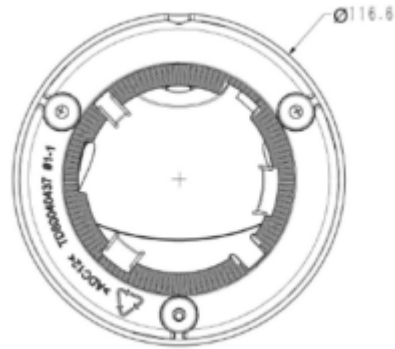

TC-C32XS I3/E/Y/M -2.8mm**2MP Starlight IR Turret Kamera****Teknik Özellikler**

Model	Tiandy TC-C32XS I3/E/Y/M Teknik Özellikleri
Kamera	
Görüntü Sensörü	1/2.8" CMOS
Sinyal Sistemi	PAL/NTSC
Min. Aydınlatma	Renk: 0.001Lux @ (F1.6, ACG), S / B: IR ile 0Lux
Shutter Süresi	1s - 1/100,000s
Gündüz Gece	Otomatik Switch Çift IR Filtresi
Geniş Dinamik Alan	120dB
Açı Ayarı	pan 0~340°, tilt 0~75°, döndürme 0~360°
Lens	
Lens Tipi	Sabit
Fokus	2.8mm
Lens Yuvası	M12
Diyafram Açıklığı	F1.6, Sabit
FOV	Yatay görüş alanı: 107 °
Aydınlatıcı	
IR LED	2
IR Aralığı	30 metreye kadar
Dalga Boyu	850nm
Beyaz LED'ler / Sıcak Işıklar	-
Sıkıştırma Standardı	
Video Sıkıştırma	S+265/H.265/H.264/M-JPEG
Video Bit Hızı	32Kbps~16Mbps
Ses Sıkıştırma	G.711A/G.711U/ADPCM_D/AAC_LC
Ses Bit Hızı	8K~48Kbps
Görüntüleme	
Maks. Çözünürlük	1920×1080

TC-C32XS I3/E/Y/M -2.8mm

2MP Starlight IR Turret Kamera

Ses	Dahili mikrofon
Alarm	-
Reset Butonu	Mevcut
Yerleşik Depolama	Yerleşik MicroSD kart yuvası, 512 GB'a kadar
Genel Özellikler	
Firmware Sürümü	-
Web İstemci Dili	15 dil İngilizce, Rusça, İspanyolca, Korece, İtalyanca, Türkçe, Basit Çince, Geleneksel Çince, Tayca, Fransızca, Lehçe, Hollandaca, İbranice, Arapça, Vietnamca
Çalışma Koşulları	-40 °C , 0-95% RH
Güç Kaynağı	DC12V±25%/PoE
Güç Tüketimi	MAX: 6W (12V) MAX: 7W (PoE)
Koruma Sertifikası	IP67, Yıldırım koruması, aşırı gerilim koruması ve geçici gerilim koruması EN 55035: 2017 ile uyumludur
Isıtıcı	-
Boyutlar	Ø116.6×83.7mm
Net Ağırlık	0.47Kg