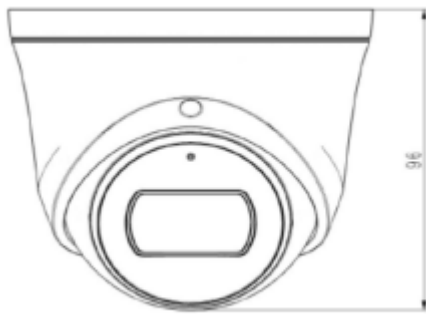

TC-C32XS I3/E/Y/M -2.8mm**2MP Starlight IR Turret Kamera****Teknik Özellikler**

Model	Tiandy TC-C32XS I3/E/Y/M Teknik Özellikleri
Kamera	
Görüntü Sensörü	1/2.8" CMOS
Sinyal Sistemi	PAL/NTSC
Min. Aydınlatma	Renk: 0.001Lux @ (F1.6, ACG), S / B: IR ile 0Lux
Shutter Süresi	1s - 1/100,000s
Gündüz Gece	Otomatik Switch Çift IR Filtresi
Geniş Dinamik Alan	120dB
Açı Ayarı	pan 0~340°, tilt 0~75°, döndürme 0~360°
Lens	
Lens Tipi	Sabit
Fokus	2.8mm
Lens Yuvası	M12
Diyafram Açıklığı	F1.6, Sabit
FOV	Yatay görüş alanı: 107 °
Aydınlatıcı	
IR LED	2
IR Aralığı	30 metreye kadar
Dalga Boyu	850nm
Beyaz LED'ler / Sıcak Işıklar	-
Sıkıştırma Standardı	
Video Sıkıştırma	S+265/H.265/H.264/M-JPEG
Video Bit Hızı	32Kbps~16Mbps
Ses Sıkıştırma	G.711A/G.711U/ADPCM_D/AAC_LC
Ses Bit Hızı	8K~48Kbps
Görüntüleme	
Maks. Çözünürlük	1920×1080

TC-C32XS I3/E/Y/M -2.8mm

2MP Starlight IR Turret Kamera

Ses	Dahili mikrofon
Alarm	-
Reset Butonu	Mevcut
Yerleşik Depolama	Yerleşik MicroSD kart yuvası, 512 GB'a kadar
Genel Özellikler	
Firmware Sürümü	-
Web İstemci Dili	15 dil İngilizce, Rusça, İspanyolca, Korece, İtalyanca, Türkçe, Basit Çince, Geleneksel Çince, Tayca, Fransızca, Lehçe, Hollandaca, İbranice, Arapça, Vietnamca
Çalışma Koşulları	-40 °C , 0-95% RH
Güç Kaynağı	DC12V±25%/PoE
Güç Tüketimi	MAX: 6W (12V) MAX: 7W (PoE)
Koruma Sertifikası	IP67, Yıldırım koruması, aşırı gerilim koruması ve geçici gerilim koruması EN 55035: 2017 ile uyumludur
Isıtıcı	-
Boyutlar	Ø116.6×83.7mm
Net Ağırlık	0.47Kg