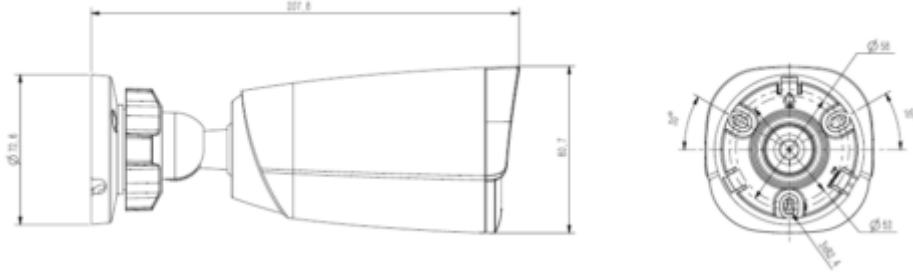

TC-C34GS I5/E/Y/C/SD/2.8mm/V4.0

4MP Sabit Starlight IR Bullet Kamera

Genel Özellikler

- 2.8 mm sabit Lens 103.4°, 1/2.8" CMOS
- 4 Megapiksel 2592×1520@25fps görüntü çözünürlüğü
- Renkli: 0.002Lux@F1.6 , Siyah/Beyaz: 0Lux IR ile
- S+265/H.265/H.264
- 50m Akıllı IR , 120dB WDR
- Dahili mikrofon , IP67, PoE
- Metal+plastik gövde

TC-C34GS I5/E/Y/C/SD/2.8mm/V4.0

4MP Sabit Starlight IR Bullet Kamera

Teknik Özellikler

Model	Tiandy TC-C34GS I5/E/Y/C/SD/2.8mm/V4.0 Teknik Özellikleri
Kamera	
Görüntü Sensörü	1/2.7" CMOS
Görüntü Sinyal Sistemi	PAL/NTSC
Min. Aydınlatma	Renk: 0,002Lux@ (F1.6, ACG), S/B: IR ile 0Lux
Shutter Süresi	1s - 1/100.000s
Gündüz Gece	Otomatik Geçişli Çift IR Filtresi
WDR	120dB
Açı Ayarı	Bracket, pan 0~360°, tilt 0~75°, döndürme 0~360°
Lens	
Lens Tipi	Sabit
Odak Aralığı	2.8mm
Lens Tipi	M12
Odak Açıklığı	F1.6, Sabit
FOV	Yatay görüş alanı 103.4°(2.8mm); Dikey görüş alanı: 58.1°(2.8mm)
IR / Yardımcı Işık	
IR LED	2
IR Aralığı	50 Metreye Kadar
Dalga Boyu	850nm
Yardımcı Işık	-
Sıkıştırma Standardı	
Video Sıkıştırma	S+265/H.265/H.264
Video Bit Hızı	32Kbps~6Mbps
Ses Sıkıştırma	G.711/G.711U/ADPCM
Ses Bit Hızı	8K~48Kbps
Görüntüleme	
Maks. Çözünürlük	2560×1440
Ana Akış	PAL: 25fps (2560×1440, 2304×1296, 1920×1080, 1280×720) NTSC: 30fps (2560×1440, 2304×1296, 1920×1080, 1280×720)

TC-C34GS I5/E/Y/C/SD/2.8mm/V4.0

4MP Sabit Starlight IR Bullet Kamera

Web İstemcisi Dili	15 dil İngilizce, Rusça, İspanyolca, Korece, İtalyanca, Türkçe, Basit Çince, Geleneksel Çince, Tayca, Fransızca, Lehçe, Felemenkçe, İbranice, Arapça, Vietnamca
Çalışma Koşulları	-30 °C60 , 0°95% RH
Güç Kaynağı	DC 12V±25%, PoE (802.3af)
Güç Tüketimi	MAX: 6W (12V) MAX: 8W (PoE)
Koruma Sertifikası	IP67, Yıldırım koruması, aşırı gerilim koruması ve geçici voltaj koruması EN 55035:2017'ye uygundur
Isıtıcı	-
Boyutlar	208×81×81mm
Net Ağırlık	0.35Kg