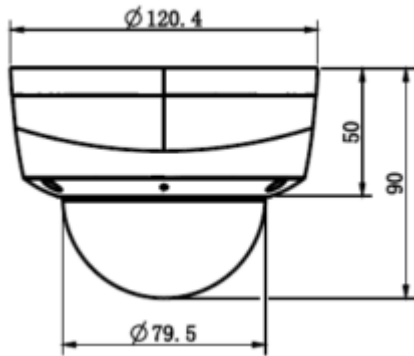

TC-C34KS I3/E/Y/2.8mm/V4.0

4MP Sabit Starlight IR Dome Kamera

Yerleşik Depolama	Yerleşik MicroSD kart yuvası, 512 GB'a kadar
Genel Özellikler	
Firmware Sürümü	-
Web İstemci Dili	15 dil İngilizce, Rusça, İspanyolca, Korece, İtalyanca, Türkçe, Basit Çince, Geleneksel Çince, Tayca, Fransızca, Lehçe, Hollandaca, İbranice, Arapça, Vietnamca
Çalışma Koşulları	-40°C~60°C, 0~95% RH
Güç Kaynağı	DC 12V±25%, PoE (802.3af)
Güç Tüketimi	MAX: 5W (12V) MAX: 6W (PoE)
Koruma Sertifikası	IP67, IK10, Yıldırımdan korunma, aşırı gerilim koruması ve geçici gerilim koruması EN 55035: 2017 ile uyumludur
Isıtıcı	-
Boyutlar	Φ120x90mm
Net Ağırlık	0.4Kg