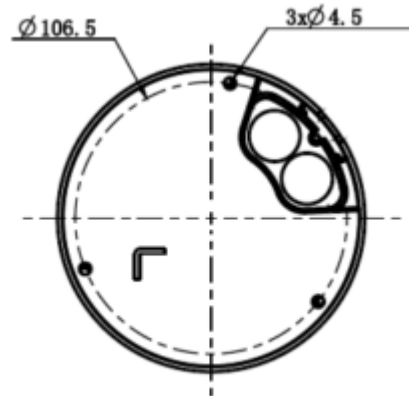

TC-C34KS I3/E/Y/2.8mm/V4.0

4MP Sabit Starlight IR Dome Kamera

Yerleşik Depolama	Yerleşik MicroSD kart yuvası, 512 GB'a kadar
Genel Özellikler	
Firmware Sürümü	-
Web İstemci Dili	15 dil İngilizce, Rusça, İspanyolca, Korece, İtalyanca, Türkçe, Basit Çince, Geleneksel Çince, Tayca, Fransızca, Lehçe, Hollandaca, İbranice, Arapça, Vietnamca
Çalışma Koşulları	-40°C~60°C, 0~95% RH
Güç Kaynağı	DC 12V±25%, PoE (802.3af)
Güç Tüketimi	MAX: 5W (12V) MAX: 6W (PoE)
Koruma Sertifikası	IP67, IK10, Yıldırımdan korunma, aşırı gerilim koruması ve geçici gerilim koruması EN 55035: 2017 ile uyumludur
Isıtıcı	-
Boyutlar	Φ120x90mm
Net Ağırlık	0.4Kg