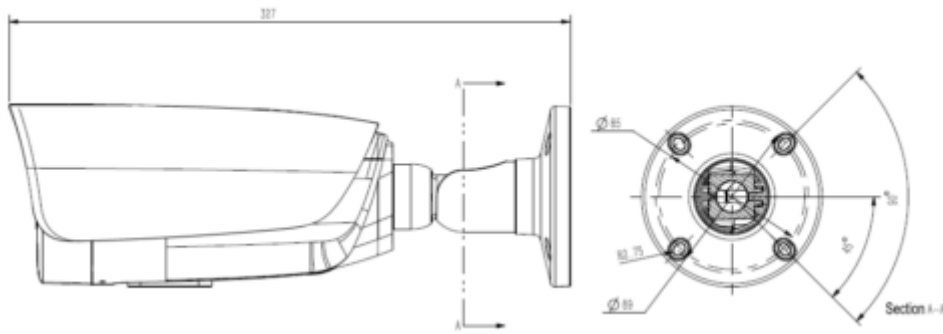

TC-C34LP I8/A/E/Y/M/H/2.7-13.5mm

4MP Super Starlight Motorize IR Bullet Kamera

Alarm	2/1
Reset Butonu	Mevcut
Yerleşik Depolama	Yerleşik MicroSD kart yuvası, 512 GB'a kadar
Genel Özellikler	
Firmware Sürümü	-
Web İstemci Dili	15 dil İngilizce, Rusça, İspanyolca, Korece, İtalyanca, Türkçe, Basit Çince, Geleneksel Çince, Tayca, Fransızca, Lehçe, Hollandaca, İbranice, Arapça, Vietnamca
Çalışma Koşulları	-35 °C , 0-95% RH
Güç Kaynağı	DC12V±25%/PoE
Güç Tüketimi	MAX: 10W (12V) MAX: 11W (PoE)
Koruma Sertifikası	IP67, Yıldırım koruması, aşırı gerilim koruması ve geçici gerilim koruması EN 55035: 2017 ile uyumludur
Dayanıklılık Sertifikası	IK10
Isıtıcı	-
Boyutlar	330×114×107mm
Net Ağırlık	1.5Kg