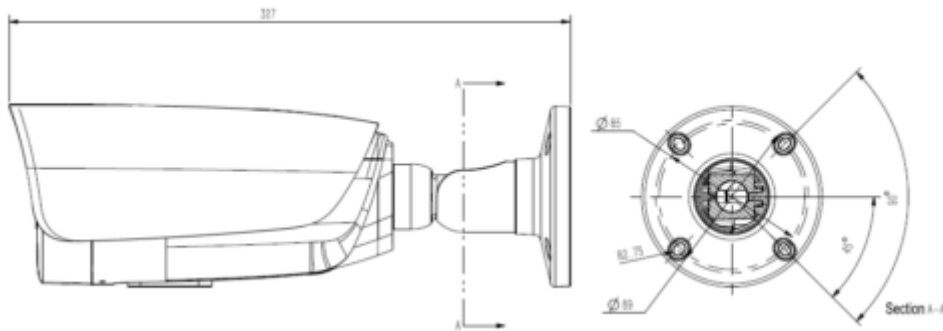

TC-C34LP I8/A/E/Y/M/H/2.7-13.5mm

4MP Super Starlight Motorize IR Bullet Kamera

Alarm	2/1
Reset Butonu	Mevcut
Yerleşik Depolama	Yerleşik MicroSD kart yuvası, 512 GB'a kadar
Genel Özellikler	
Firmware Sürümü	-
Web İstemci Dili	15 dil İngilizce, Rusça, İspanyolca, Korece, İtalyanca, Türkçe, Basit Çince, Geleneksel Çince, Tayca, Fransızca, Lehçe, Hollandaca, İbranice, Arapça, Vietnamca
Çalışma Koşulları	-35 °C , 0-95% RH
Güç Kaynağı	DC12V±25%/PoE
Güç Tüketimi	MAX: 10W (12V) MAX: 11W (PoE)
Koruma Sertifikası	IP67, Yıldırım koruması, aşırı gerilim koruması ve geçici gerilim koruması EN 55035: 2017 ile uyumludur
Dayanıklılık Sertifikası	IK10
Isıtıcı	-
Boyutlar	330×114×107mm
Net Ağırlık	1.5Kg