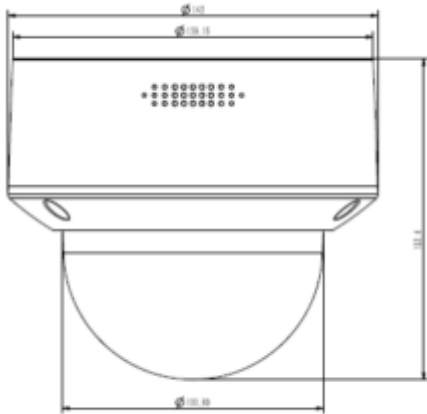

TC-C34MP I5/A/E/Y/M/H/2.7-13.5mm

4MP Super Starlight Motorize IR Dome Kamera

Teknik Özellikler

Model	Tiandy TC-C34MP I5/A/E/Y/M/H/2.7-13.5mm Teknik Özellikleri
Kamera	
Görüntü Sensörü	1/1.8" CMOS
Sinyal Sistemi	PAL/NTSC
Min. Aydınlatma	Renk: 0.0008Lux @ (F1.85, ACG), S / B: IR ile 0Lux
Shutter Süresi	1s - 1/100,000s
Gündüz Gece	Otomatik Switch Çift IR Filtresi
Geniş Dinamik Alan	140dB
Açı Ayarı	pan 0~330°, tilt 0~75°, döndürme 0~350°
Lens	
Lens Tipi	Motorize
Fokus	2.7-13.5mm
Lens Yuvası	Φ14
Diyafram Açıklığı	F1.85~F3.3, DC
FOV	Yatay görüş alanı: 112 ° ~ 47,5 °
Aydınlatıcı	
IR LED	14
IR Aralığı	50 metreye kadar
Dalga Boyu	850nm
Beyaz LED'ler / Sıcak Işıklar	4 Beyaz LED
Sıkıştırma Standardı	
Video Sıkıştırma	S+265/H.265/H.264/M-JPEG
Video Bit Hızı	32Kbps~16Mbps
Ses Sıkıştırma	G.711A/G.711U/ADPCM_D/AAC_LC
Ses Bit Hızı	8K~48Kbps
Görüntüleme	
Maks. Çözünürlük	2560×1440

TC-C34MP I5/A/E/Y/M/H/2.7-13.5mm

4MP Super Starlight Motorize IR Dome Kamera

Müşteri	Easy7, EasyLive
Web Sürümü	Web6
Arayüz	
İletişim Arayüzü	1 RJ45 10M/ 100M self adaptive Ethernet port, RS 485
Ses	1/1, Dahili mikrofon
Alarm	2/1
Reset Butonu	Mevcut
Yerleşik Depolama	Yerleşik MicroSD kart yuvası, 512 GB'a kadar
Genel Özellikler	
Firmware Sürümü	-
Web İstemci Dili	15 dil İngilizce, Rusça, İspanyolca, Korece, İtalyanca, Türkçe, Basit Çince, Geleneksel Çince, Tayca, Fransızca, Lehçe, Hollandaca, İbranice, Arapça, Vietnamca
Çalışma Koşulları	-35 °C , 0%RH
Güç Kaynağı	DC12V±25%/PoE
Güç Tüketimi	MAX: 8.5W (12V) MAX: 9.5W (PoE)
Koruma Sertifikası	IP67, IK10, Yıldırımdan korunma, aşırı gerilim koruması ve geçici gerilim koruması EN 55035: 2017 ile uyumludur
Isıtıcı	-
Boyutlar	Φ143×124mm
Net Ağırlık	0.95Kg