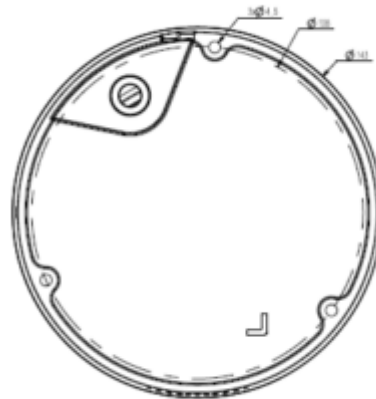

TC-C34MP I5/A/E/Y/M/H/2.7-13.5mm

4MP Super Starlight Motorize IR Dome Kamera

Teknik Özellikler

Model	Tiandy TC-C34MP I5/A/E/Y/M/H/2.7-13.5mm Teknik Özellikleri
Kamera	
Görüntü Sensörü	1/1.8" CMOS
Sinyal Sistemi	PAL/NTSC
Min. Aydınlatma	Renk: 0.0008Lux @ (F1.85, ACG), S / B: IR ile 0Lux
Shutter Süresi	1s - 1/100,000s
Gündüz Gece	Otomatik Switch Çift IR Filtresi
Geniş Dinamik Alan	140dB
Açı Ayarı	pan 0~330°, tilt 0~75°, döndürme 0~350°
Lens	
Lens Tipi	Motorize
Fokus	2.7-13.5mm
Lens Yuvası	Φ14
Diyafram Açıklığı	F1.85~F3.3, DC
FOV	Yatay görüş alanı: 112 ° ~ 47,5 °
Aydınlatıcı	
IR LED	14
IR Aralığı	50 metreye kadar
Dalga Boyu	850nm
Beyaz LED'ler / Sıcak Işıklar	4 Beyaz LED
Sıkıştırma Standardı	
Video Sıkıştırma	S+265/H.265/H.264/M-JPEG
Video Bit Hızı	32Kbps~16Mbps
Ses Sıkıştırma	G.711A/G.711U/ADPCM_D/AAC_LC
Ses Bit Hızı	8K~48Kbps
Görüntüleme	
Maks. Çözünürlük	2560×1440

TC-C34MP I5/A/E/Y/M/H/2.7-13.5mm

4MP Super Starlight Motorize IR Dome Kamera

Müşteri	Easy7, EasyLive
Web Sürümü	Web6
Arayüz	
İletişim Arayüzü	1 RJ45 10M/ 100M self adaptive Ethernet port, RS 485
Ses	1/1, Dahili mikrofon
Alarm	2/1
Reset Butonu	Mevcut
Yerleşik Depolama	Yerleşik MicroSD kart yuvası, 512 GB'a kadar
Genel Özellikler	
Firmware Sürümü	-
Web İstemci Dili	15 dil İngilizce, Rusça, İspanyolca, Korece, İtalyanca, Türkçe, Basit Çince, Geleneksel Çince, Tayca, Fransızca, Lehçe, Hollandaca, İbranice, Arapça, Vietnamca
Çalışma Koşulları	-35 °C , 0%RH
Güç Kaynağı	DC12V±25%/PoE
Güç Tüketimi	MAX: 8.5W (12V) MAX: 9.5W (PoE)
Koruma Sertifikası	IP67, IK10, Yıldırımdan korunma, aşırı gerilim koruması ve geçici gerilim koruması EN 55035: 2017 ile uyumludur
Isıtıcı	-
Boyutlar	Φ143×124mm
Net Ağırlık	0.95Kg