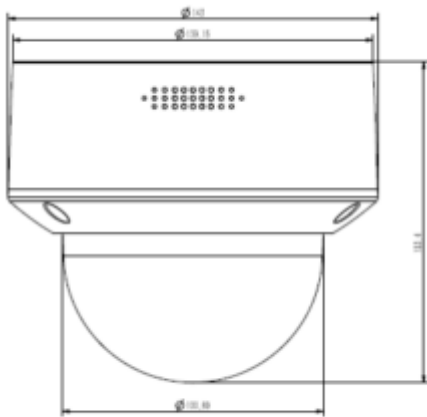

TC-C34MP I5/A/E/Y/M/H/2.7-13.5mm

4MP Super Starlight Motorize IR Dome Kamera

Teknik Özellikler

Model	Tiandy TC-C34MP I5/A/E/Y/M/H/2.7-13.5mm Teknik Özellikleri
Kamera	
Görüntü Sensörü	1/1.8" CMOS
Sinyal Sistemi	PAL/NTSC
Min. Aydınlatma	Renk: 0.0008Lux @ (F1.85, ACG), S / B: IR ile 0Lux
Shutter Süresi	1s - 1/100,000s
Gündüz Gece	Otomatik Switch Çift IR Filtresi
Geniş Dinamik Alan	140dB
Açı Ayarı	pan 0~330°, tilt 0~75°, döndürme 0~350°
Lens	
Lens Tipi	Motorize
Fokus	2.7-13.5mm
Lens Yuvası	Φ14
Diyafram Açıklığı	F1.85~F3.3, DC
FOV	Yatay görüş alanı: 112 ° ~ 47,5 °
Aydınlatıcı	
IR LED	14
IR Aralığı	50 metreye kadar
Dalga Boyu	850nm
Beyaz LED'ler / Sıcak Işıklar	4 Beyaz LED
Sıkıştırma Standardı	
Video Sıkıştırma	S+265/H.265/H.264/M-JPEG
Video Bit Hızı	32Kbps~16Mbps
Ses Sıkıştırma	G.711A/G.711U/ADPCM_D/AAC_LC
Ses Bit Hızı	8K~48Kbps
Görüntüleme	
Maks. Çözünürlük	2560×1440

TC-C34MP I5/A/E/Y/M/H/2.7-13.5mm

4MP Super Starlight Motorize IR Dome Kamera

Müşteri	Easy7, EasyLive
Web Sürümü	Web6
Arayüz	
İletişim Arayüzü	1 RJ45 10M/ 100M self adaptive Ethernet port, RS 485
Ses	1/1, Dahili mikrofon
Alarm	2/1
Reset Butonu	Mevcut
Yerleşik Depolama	Yerleşik MicroSD kart yuvası, 512 GB'a kadar
Genel Özellikler	
Firmware Sürümü	-
Web İstemci Dili	15 dil İngilizce, Rusça, İspanyolca, Korece, İtalyanca, Türkçe, Basit Çince, Geleneksel Çince, Tayca, Fransızca, Lehçe, Hollandaca, İbranice, Arapça, Vietnamca
Çalışma Koşulları	-35 °C , 0%RH
Güç Kaynağı	DC12V±25%/PoE
Güç Tüketimi	MAX: 8.5W (12V) MAX: 9.5W (PoE)
Koruma Sertifikası	IP67, IK10, Yıldırımdan korunma, aşırı gerilim koruması ve geçici gerilim koruması EN 55035: 2017 ile uyumludur
Isıtıcı	-
Boyutlar	Φ143×124mm
Net Ağırlık	0.95Kg