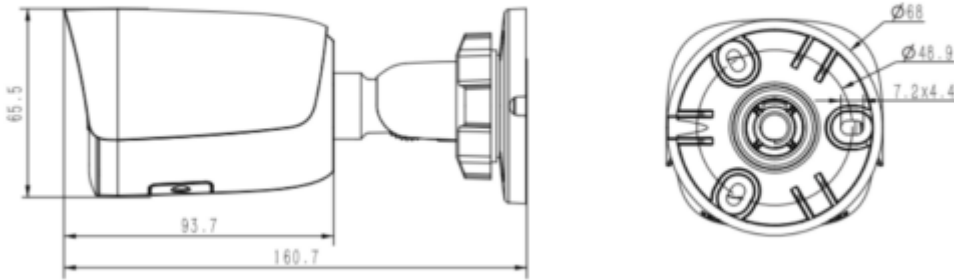

TC-C34WP W/E/Y/M/4mm/V4.0**4MP Fixed Color Maker Bullet Camera**

Ana Akış	PAL:25fps(2592×1520,2560×1440,2304×1296,1920×1080,1280×720) NTSC:24fps(2592×1520,2560×1440),30fps(2304×1296,1920×1080,1280×720)
Alt Akış	PAL:25fps(704×576,704×288,640×360,352×288) NTSC:30fps(704×480,704×240,640×360,352×240)
Üçüncü Akış	-
Görüntü Ayarı	Doğgunluk, parlaklık, kontrast, netlik, kullanıcı yazılımı veya web tarayıcısı ile ayarlanabilir.
Görüntü Geliştirme	BLC / 3D DNR / HLC
ROI	Mevcut
OSD	16×16,32×32,48×48,64×64, uyarlanabilir boyut, Hafta, Tarih Saat gibi Harfler, Toplam 3 Bölge
Resim Yerleşimi	-
Özel Alan Maskeleyme	Mevcut, 4 bölge
Smart Defog	Mevcut
Özellikler	
Alarm Tetikleyici	Hareket Algılama, Maske Alarmı, IP Adresi Çakışması
Video Analizi	Tripwire, Alan İhlali
Erken Uyarı (EW)	-
Network	
ANR	Mevcut (Yalnızca Tiandy ANR NVR'yi Destekler)
Protokoller	HTTP,TCP/IP,ICMP,FTP,DHCP,DNS,DDNS,RTP,RTSP,RTCP,NTP,UPnP,UDP
Sistem Uyumluluğu	ONVIF (PROFIL S/T/G), SDK, P2P
Uzak Bağlantı	2
Sunucu	Easy7, EasyLive
Web Sürümü	Web6
Arayüz	
İletişim Arayüzü	1 RJ45 10M/ 100M self adaptive Ethernet port
Ses	Mikrofon Girişi
Alarm	-

TC-C34WP W/E/Y/M/4mm/V4.0

4MP Fixed Color Maker Bullet Camera

Reset Butonu	Mevcut
Yerleşik Depolama	Yerleşik MicroSD kart yuvası, 512 GB'a kadar
Genel Özellikler	
Firmware Sürümü	-
Web İstemci Dili	17 dil İngilizce, Rusça, İspanyolca, Korece, İtalyanca, Türkçe, Basit Çince, Geleneksel Çince, Tayca, Fransızca, Lehçe, Felemenkçe, İbranice, Arapça, Vietnamca, Almanca, Ukraynaca
Çalışma Koşulları	-35 °C65 , 0°95% RH
Güç Kaynağı	DC 12V±25%, PoE (802.3af)
Güç Tüketimi	MAX: 6W(12V) MAX: 8W(POE)
Koruma Sertifikası	IP67
Isıtıcı	-
Boyutlar	160.8x68x74.5mm
Tür	Full Metal Kasa
Net Ağırlık	0,31Kg(0,68lb)

DIMENSIONS (Unit: mm)

[/fusion_text][/fusion_builder_column][/fusion_builder_row][/fusion_builder_container]