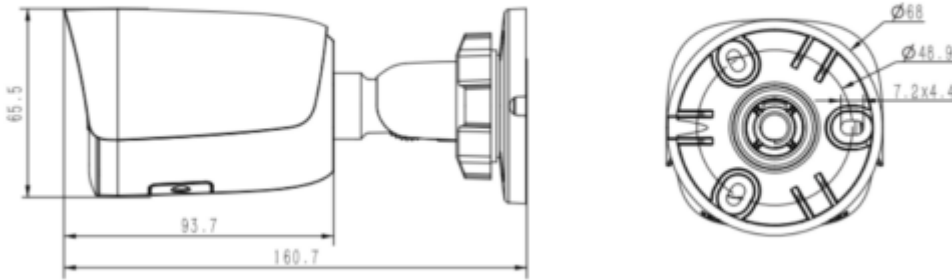

TC-C34WP W/E/Y/M/4mm/V4.0**4MP Fixed Color Maker Bullet Camera**

Ana Akış	PAL:25fps(2592×1520,2560×1440,2304×1296,1920×1080,1280×720) NTSC:24fps(2592×1520,2560×1440),30fps(2304×1296,1920×1080,1280×720)
Alt Akış	PAL:25fps(704×576,704×288,640×360,352×288) NTSC:30fps(704×480,704×240,640×360,352×240)
Üçüncü Akış	-
Görüntü Ayarı	Doğgunluk, parlaklık, kontrast, netlik, kullanıcı yazılımı veya web tarayıcısı ile ayarlanabilir.
Görüntü Geliştirme	BLC / 3D DNR / HLC
ROI	Mevcut
OSD	16×16,32×32,48×48,64×64, uyarlanabilir boyut, Hafta, Tarih Saat gibi Harfler, Toplam 3 Bölge
Resim Yerleşimi	-
Özel Alan Maskeleyme	Mevcut, 4 bölge
Smart Defog	Mevcut
Özellikler	
Alarm Tetikleyici	Hareket Algılama, Maske Alarmı, IP Adresi Çakışması
Video Analizi	Tripwire, Alan İhlali
Erken Uyarı (EW)	-
Network	
ANR	Mevcut (Yalnızca Tiandy ANR NVR'yi Destekler)
Protokoller	HTTP,TCP/IP,ICMP,FTP,DHCP,DNS,DDNS,RTP,RTSP,RTCP,NTP,UPnP,UDP
Sistem Uyumluluğu	ONVIF (PROFIL S/T/G), SDK, P2P
Uzak Bağlantı	2
Sunucu	Easy7, EasyLive
Web Sürümü	Web6
Arayüz	
İletişim Arayüzü	1 RJ45 10M/ 100M self adaptive Ethernet port
Ses	Mikrofon Girişi
Alarm	-

TC-C34WP W/E/Y/M/4mm/V4.0

4MP Fixed Color Maker Bullet Camera

Reset Butonu	Mevcut
Yerleşik Depolama	Yerleşik MicroSD kart yuvası, 512 GB'a kadar
Genel Özellikler	
Firmware Sürümü	-
Web İstemci Dili	17 dil İngilizce, Rusça, İspanyolca, Korece, İtalyanca, Türkçe, Basit Çince, Geleneksel Çince, Tayca, Fransızca, Lehçe, Felemenkçe, İbranice, Arapça, Vietnamca, Almanca, Ukraynaca
Çalışma Koşulları	-35 °C65 , 0°95% RH
Güç Kaynağı	DC 12V±25%, PoE (802.3af)
Güç Tüketimi	MAX: 6W(12V) MAX: 8W(POE)
Koruma Sertifikası	IP67
Isıtıcı	-
Boyutlar	160.8x68x74.5mm
Tür	Full Metal Kasa
Net Ağırlık	0,31Kg(0,68lb)

DIMENSIONS (Unit: mm)

[/fusion_text][/fusion_builder_column][/fusion_builder_row][/fusion_builder_container]