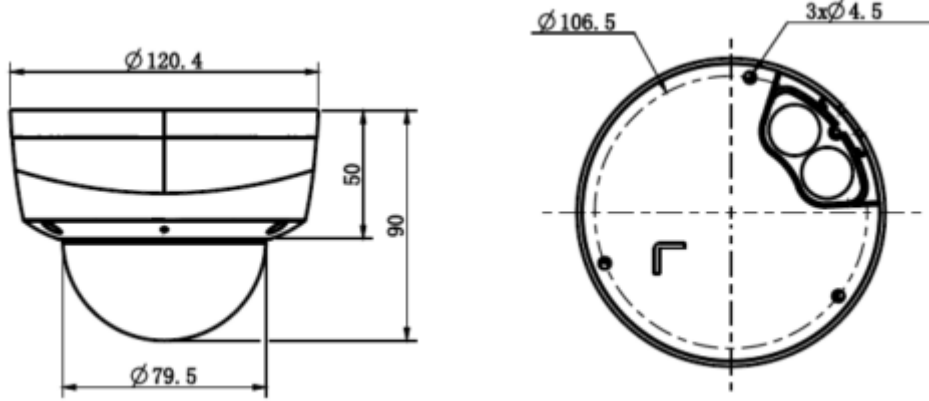

TC-C35KS I3/E/Y/2.8mm/V4.0

5MP Sabit Starlight IR Dome Kamera

Alarm I/O	-
Reset Butonu	Mevcut
Yerleşik Depolama	Yerleşik MicroSD kart yuvası, 512 GB'a kadar
Genel Özellikler	
Firmware Sürümü	-
Web İstemci Dili	15 dil İngilizce, Rusça, İspanyolca, Korece, İtalyanca, Türkçe, Basit Çince, Geleneksel Çince, Tayca, Fransızca, Lehçe, Hollandaca, İbranice, Arapça, Vietnamca
Çalışma Koşulları	-40°C~60°C, 0~95% RH
Güç Kaynağı	DC 12V±25%, PoE (802.3af)
Güç Tüketimi	MAX: 5W (12V) MAX: 6W (PoE)
Koruma Sertifikası	IP67, IK10, Yıldırımdan korunma, aşırı gerilim koruması ve geçici gerilim koruması EN 55035: 2017 ile uyumludur
Isıtıcı	-
Boyutlar	Φ120x90mm
Net Ağırlık	0.4Kg