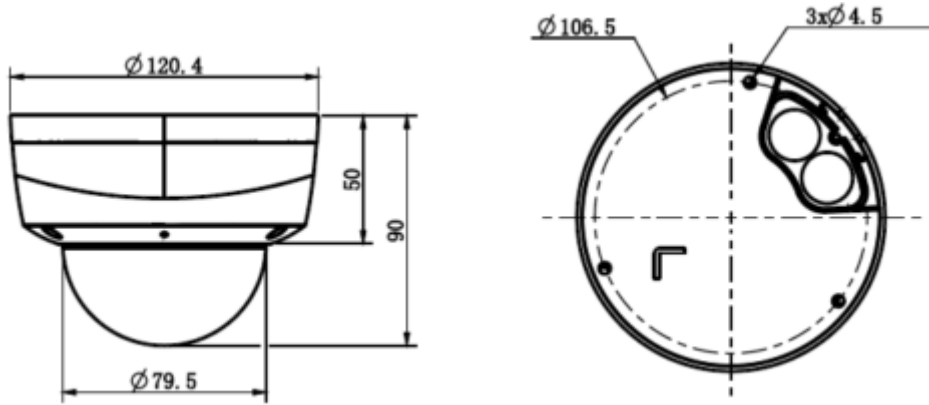

TC-C35KS I3/E/Y/M/C/H/2.8mm/V4.0

5MP Sabit Starlight IR Dome Kamera

Alarm I/O	1/1
Reset Butonu	Mevcut
Yerleşik Depolama	Yerleşik MicroSD kart yuvası, 512 GB'a kadar
Genel Özellikler	
Firmware Sürümü	-
Web İstemci Dili	17 dil İngilizce, Rusça, İspanyolca, Korece, İtalyanca, Türkçe, Basit Çince, Geleneksel Çince, Tayca, Fransızca, Lehçe, Felemenkçe, İbranice, Arapça, Vietnamca, Almanca, Ukraynaca
Çalışma Koşulları	-35 °C , 0-95% RH
Güç Kaynağı	DC 12V±25%, PoE (802.3af)
Güç Tüketimi	MAX: 6W (12V) MAX: 8W (PoE)
Koruma Sertifikası	IP67, IK10, Yıldırımdan korunma, aşırı gerilim koruması ve geçici gerilim koruması EN 55035: 2017 ile uyumludur
Isıtıcı	-
Boyutlar	Φ120x90mm
Net Ağırlık	0.4Kg