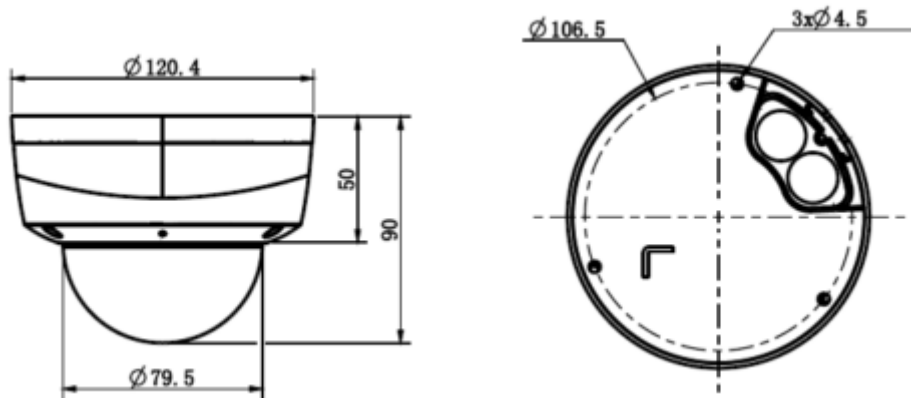

TC-C35KS I3/E/Y/M/H/2.8mm/V4.0

5MP Starlight IR Dome Kamera

Genel Özellikler

- 2.8mm Lens 94.7°
- 1/2.8" CMOS , 5 Megapiksel 2592×1944@20fps
- Renkli: 0.002Lux@F1.6 , S+265/H.265/H.264
- Akıllı IR Menzili 30m , 120dB WDR
- Gece/Gündüz ICR, BLC, 3D DNR, HLC, 4 alan maskeleyme, Sis Giderme , OSD , dahili mikrofon , 512 GB SD kart desteği
- IP67, IK10 , PoE , Full metal gövde

TC-C35KS I3/E/Y/M/H/2.8mm/V4.0

5MP Starlight IR Dome Kamera

Teknik Özellikler

Model	Tiandy TC-C35KS I3/E/Y/M/H/2.8mm/V4.0 Teknik Özellikleri
Kamera	
Görüntü Sensörü	1/2.8" CMOS
Sinyal Sistemi	PAL/NTSC
Min. Aydınlatma	Renk: 0.002Lux @ (F1.6, ACG), S / B: IR ile 0Lux
Shutter Süresi	1s - 1/100,000s
Gündüz Gece	Otomatik Switch Çift IR Filtresi
Geniş Dinamik Alan	120dB
Açı Ayarı	pan 0~330°, tilt 0~75°, döndürme 0~350°
Lens	
Lens Tipi	Sabit
Fokus	2.8mm
Lens Yuvası	M12
Diyafram Açıklığı	F1.6, Sabit
FOV	Yatay görüş alanı: 95,6°
Aydınlatıcı	
IR LED	8
IR Aralığı	30 metreye kadar
Dalga Boyu	850nm
Beyaz LED'ler / Sıcak Işıklar	-
Sıkıştırma Standardı	
Video Sıkıştırma	S+265/H.265/H.264/M-JPEG
Video Bit Hızı	32Kbps~16Mbps
Ses Sıkıştırma	G.711A/G.711U/ADPCM/AAC
Ses Bit Hızı	8K~48Kbps
Görüntüleme	
Maks. Çözünürlük	2592×1944

TC-C35KS I3/E/Y/M/H/2.8mm/V4.0**5MP Starlight IR Dome Kamera**

Müşteri	Easy7, EasyLive
Web Sürümü	Web6
Arayüz	
İletişim Arayüzü	1 RJ45 10M/ 100M self adaptive Ethernet port
Ses	1/1, Dahili Mikrofon
Alarm	1/1
Reset Butonu	Mevcut
Yerleşik Depolama	Yerleşik MicroSD kart yuvası, 512 GB'a kadar
Genel Özellikler	
Firmware Sürümü	-
Web İstemci Dili	15 dil İngilizce, Rusça, İspanyolca, Korece, İtalyanca, Türkçe, Basit Çince, Geleneksel Çince, Tayca, Fransızca, Lehçe, Hollandaca, İbranice, Arapça, Vietnamca
Çalışma Koşulları	-40 °C , 0%RH
Güç Kaynağı	DC12V±25%/PoE
Güç Tüketimi	MAX: 5W (12V) MAX: 6W (PoE)
Koruma Sertifikası	IP67, IK10, Yıldırımdan korunma, aşırı gerilim koruması ve geçici gerilim koruması EN 55035: 2017 ile uyumludur.
Isıtıcı	-
Boyutlar	Φ120x90mm
Net Ağırlık	0.45Kg