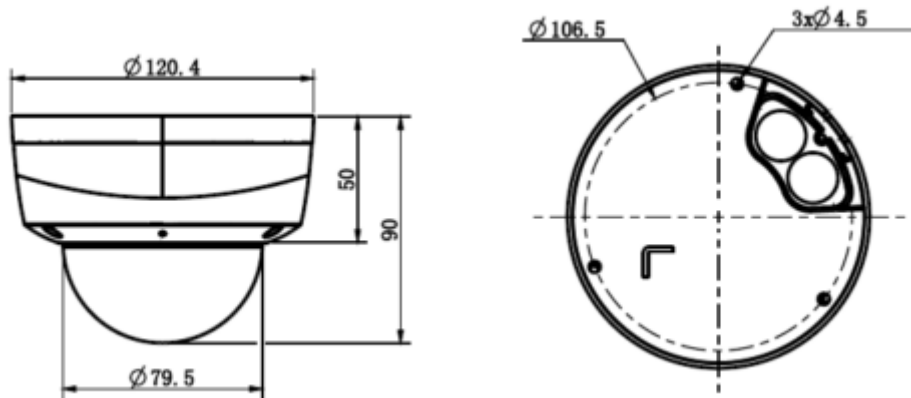

TC-C35KS I3/E/Y/M/H/2.8mm/V4.0

5MP Starlight IR Dome Kamera

Müşteri	Easy7, EasyLive
Web Sürümü	Web6
Arayüz	
İletişim Arayüzü	1 RJ45 10M/ 100M self adaptive Ethernet port
Ses	1/1, Dahili Mikrofon
Alarm	1/1
Reset Butonu	Mevcut
Yerleşik Depolama	Yerleşik MicroSD kart yuvası, 512 GB'a kadar
Genel Özellikler	
Firmware Sürümü	-
Web İstemci Dili	15 dil İngilizce, Rusça, İspanyolca, Korece, İtalyanca, Türkçe, Basit Çince, Geleneksel Çince, Tayca, Fransızca, Lehçe, Hollandaca, İbranice, Arapça, Vietnamca
Çalışma Koşulları	-40 °C , 0%RH
Güç Kaynağı	DC12V±25%/PoE
Güç Tüketimi	MAX: 5W (12V) MAX: 6W (PoE)
Koruma Sertifikası	IP67, IK10, Yıldırımdan korunma, aşırı gerilim koruması ve geçici gerilim koruması EN 55035: 2017 ile uyumludur.
Isıtıcı	-
Boyutlar	Φ120x90mm
Net Ağırlık	0.45Kg