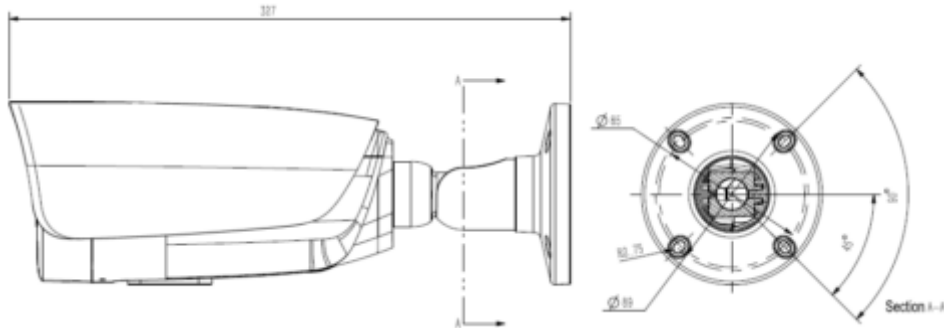

TC-C35LP I8W/A/E/Y/M/H/2.7-13.5mm/V4.0

5MP Süper Starlight Motorize IR Bullet Kamera

Müşteri	Easy7, EasyLive Plus
Web	IE,Firefox,Edge,Safari,Chrome
Arayüz	
İletişim Arayüzü	1 RJ45 10M/ 100M self adaptive Ethernet port
Ses	1/1, Dahili mikrofon
Alarm	2/1
Reset Butonu	Mevcut
Yerleşik Depolama	Yerleşik MicroSD kart yuvası, 512 GB'a kadar
Genel Özellikler	
Firmware Sürümü	-
Web İstemci Dili	18 dil İngilizce, Rusça, İspanyolca, Korece, İtalyanca, Türkçe, Basit Çince, Geleneksel Çince, Tayca, Fransızca, Lehçe, Felemenkçe, İbranice, Arapça, Vietnamca, Almanca, Ukraynaca, Portekizce
Çalışma Koşulları	-35 °C , 0-95% RH
Güç Kaynağı	DC12V±25%/PoE (802.3at)
Güç Tüketimi	≤14W
Koruma Sertifikası	IP67 - IK10
Isıtıcı	-
Boyutlar	330mmx114.2mmx106.6mm
Net Ağırlık	1.48Kg