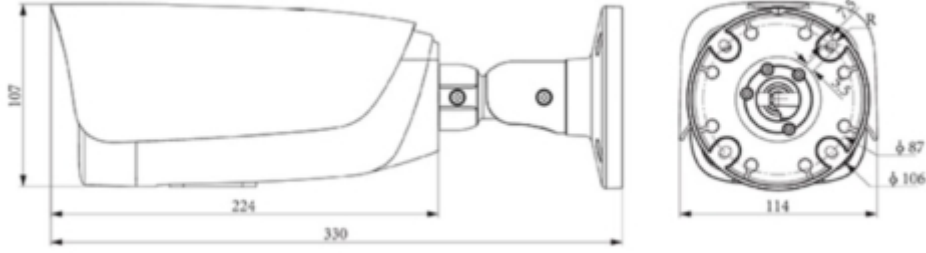

TC-C35LQ Spec:I5W/E/Y/T/4mm/V4.2

5 Megapiksel Starlight Termal Bullet Kamera

A22

[/fusion_text][/fusion_builder_column][/fusion_builder_row][/fusion_builder_container]