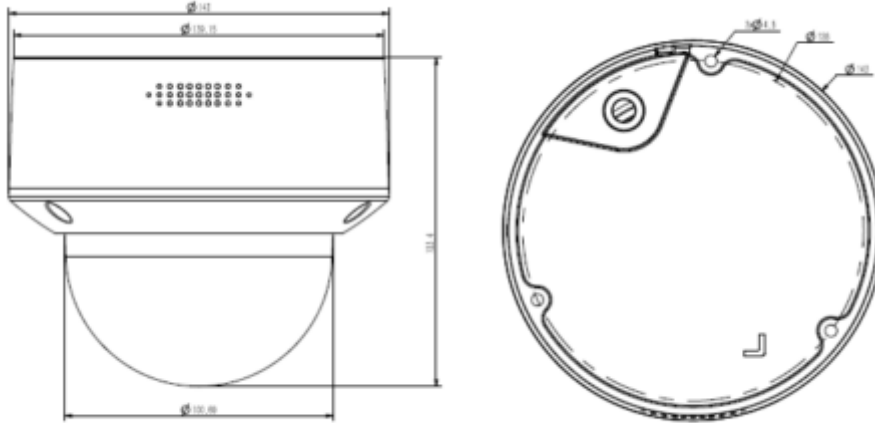

TC-C35MP I5W/A/E/Y/M/H/2.7-13.5mm/V4.0

5MP Süper Starlight Motorize IR Dome Kamera

Alarm	2/1
Reset Butonu	Mevcut
Dahili Mikrofon Dahili hoparlör	Mevcut
Ek arayüzler	1 kanal RS-485
Yerleşik Depolama	Yerleşik MicroSD kart yuvası, 512 GB'a kadar
Genel Özellikler	
Firmware Sürümü	-
Web İstemci Dili	19 dil Basit Çince/Geleneksel Çince/İngilizce/İspanyolca/Korece/İtalyanca/Türkçe/Rusça/Tayca/Fransızca/Lehçe/Hollandaca/ İbranice/Arapça/Vietnamca/Almanca/Ukraynaca/Portekizce/Arnavutça
Çalışma Koşulları	-35 °C, 0-95% RH
Güç Kaynağı	DC12V±25%,MAX 8W;POE 802.3at,MAX 9W
Güç Tüketimi	MAX: 7.5W (12V) MAX: 9W (PoE)
Koruma ve Dayanıklılık Sertifikası	IP67, IK10,Aşırı gerilim koruması 2000V;Yıldırım geçirmez 6000V
Isıtıcı	-
Boyutlar	Φ143x124mm
Net Ağırlık	0.88kg