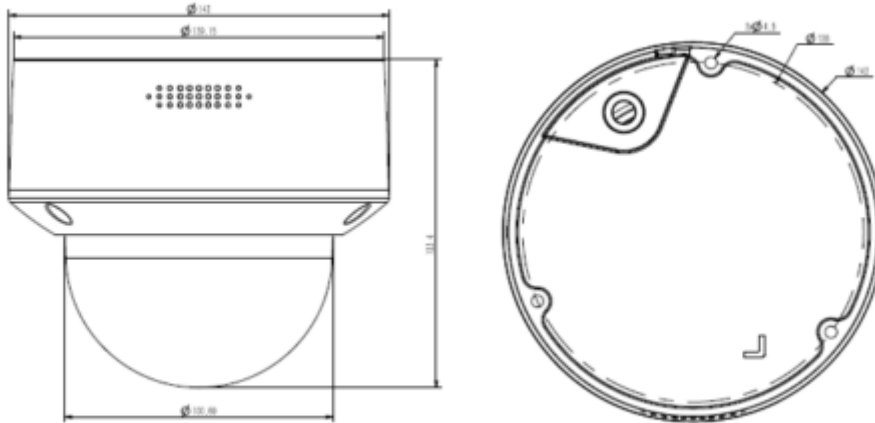

TC-C35MP I8W/A/E/Y/M/H/2.7-13.5mm/V4.0

5MP Süper Starlight Motorize IR Dome Kamera

İletişim Arayüzü	1 RJ45 10M/ 100M kendinden uyarlamalı Ethernet port, RS 485
Ses	1/1, Dahili Mikrofon
Alarm	2/1
Reset Butonu	Mevcut
Yerleşik Depolama	Yerleşik MicroSD kart yuvası, 512 GB'a kadar
Genel Özellikler	
Firmware Sürümü	-
Web İstemci Dili	17 dil İngilizce, Rusça, İspanyolca, Korece, İtalyanca, Türkçe, Basit Çince, Geleneksel Çince, Tayca, Fransızca, Lehçe, Felemenkçe, İbranice, Arapça, Vietnamca, Ukraynaca, Almanca
Çalışma Koşulları	-35 °C , 0-95% RH
Güç Kaynağı	DC12V±25%/PoE
Güç Tüketimi	MAX: 7.5W (12V) MAX: 9W (PoE)
Koruma ve Dayanıklılık Sertifikası	IP67, IK10, Yıldırımdan korunma, aşırı gerilim koruma ve voltaj geçiş koruması EN 55035:2017'ye uygundur
Isıtıcı	-
Boyutlar	Φ143x124mm
Net Ağırlık	0,85Kg