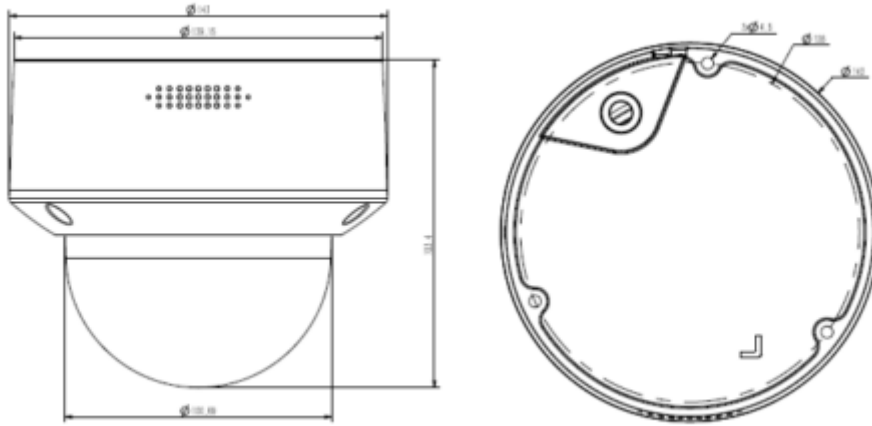

TC-C35MS I3/A/E/Y/M/2.8-12mm/V4.0

5MP Motorize Starlight IR Dome Kamera

Teknik Özellikler

Model	Tiandy TC-C35MS I3/A/E/Y/M/2.8-12mm/V4.0 Teknik Özellikleri
Kamera	
Görüntü Sensörü	1/2.8" CMOS
Sinyal Sistemi	PAL/NTSC
Min. Aydınlatma	Renk: 0.002Lux @ (F1.6, ACG), S / B: IR ile 0Lux
Shutter Süresi	1s - 1/100,000s
Gündüz Gece	Otomatik Switch Çift IR Filtresi
Geniş Dinamik Alan	120dB
Açı Ayarı	pan 0~330°, tilt 0~75°, döndürme 0~350°
Lens	
Lens Tipi	Motorize
Fokus	2.8-12mm
Lens Yuvası	Φ14
Diyafram Açıklığı	F1.6~F3.3, Sabit
FOV	Yatay görüş alanı: 96.8°~32.7°
Aydınlatıcı	
IR LED	18
IR Aralığı	30 metreye kadar
Dalga Boyu	850nm
Beyaz LED'ler / Sıcak Işıklar	-
Sıkıştırma Standardı	
Video Sıkıştırma	S+265/H.265/H.264
Video Bit Hızı	32Kbps~6Mbps
Ses Sıkıştırma	G.711/G.711U/ADPCM
Ses Bit Hızı	8K~48Kbps
Görüntüleme	
Maks. Çözünürlük	2592×1944

TC-C35MS I3/A/E/Y/M/2.8-12mm/V4.0

5MP Motorize Starlight IR Dome Kamera

Alarm I/O	-
Reset Butonu	Mevcut
Yerleşik Depolama	Yerleşik MicroSD kart yuvası, 512 GB'a kadar
Genel Özellikler	
Firmware Sürümü	-
Web İstemci Dili	15 dil İngilizce, Rusça, İspanyolca, Korece, İtalyanca, Türkçe, Basit Çince, Geleneksel Çince, Tayca, Fransızca, Lehçe, Hollandaca, İbranice, Arapça, Vietnamca
Çalışma Koşulları	-40°C~60°C, 0~95% RH
Güç Kaynağı	DC 12V±25%, PoE (802.3af)
Güç Tüketimi	MAX: 7.5W (12V) MAX: 9W (PoE)
Koruma Sertifikası	IP67, IK10, Yıldırımdan korunma, aşırı gerilim koruması ve geçici gerilim koruması EN 55035: 2017 ile uyumludur.
Isıtıcı	-
Boyutlar	Φ143x124mm
Net Ağırlık	0.86Kg