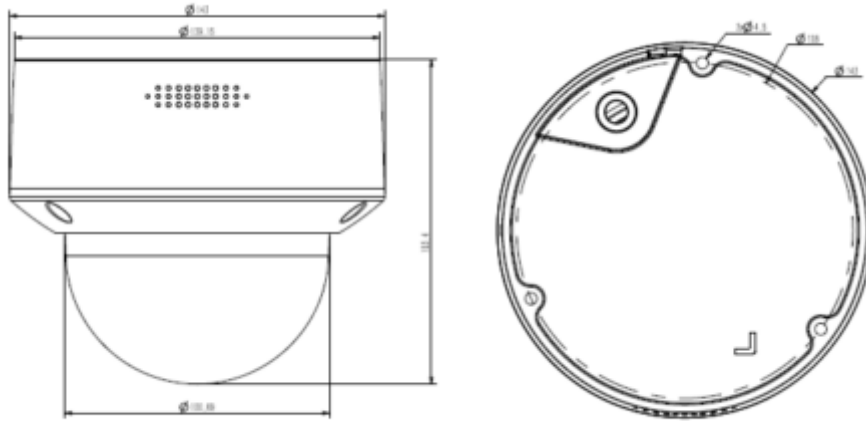

TC-C35MS I5/A/E/Y/M/H/2.7-13.5mm/V4.0

5MP Starlight Motorize IR Dome Kamera

Müşteri	Easy7, EasyLive
Web Sürümü	Web6
Arayüz	
İletişim Arayüzü	1 RJ45 10M/ 100M kendinden uyarlamalı Ethernet port, RS 485
Ses	1/1, Dahili Mikrofon
Alarm	2/1
Reset Butonu	Mevcut
Yerleşik Depolama	Yerleşik MicroSD kart yuvası, 512 GB'a kadar
Genel Özellikler	
Firmware Sürümü	-
Web İstemci Dili	15 dil İngilizce, Rusça, İspanyolca, Korece, İtalyanca, Türkçe, Basit Çince, Geleneksel Çince, Tayca, Fransızca, Lehçe, Hollandaca, İbranice, Arapça, Vietnamca
Çalışma Koşulları	-35 °C , 0%RH
Güç Kaynağı	DC12V±25%/PoE
Güç Tüketimi	MAX: 7.5W (12V) MAX: 9W (PoE)
Koruma Sertifikası	IP67, IK10, Yıldırımdan korunma, aşırı gerilim koruması ve geçici gerilim koruması EN 55035: 2017 ile uyumludur.
Isıtıcı	-
Boyutlar	Φ143x124mm
Net Ağırlık	0.95Kg