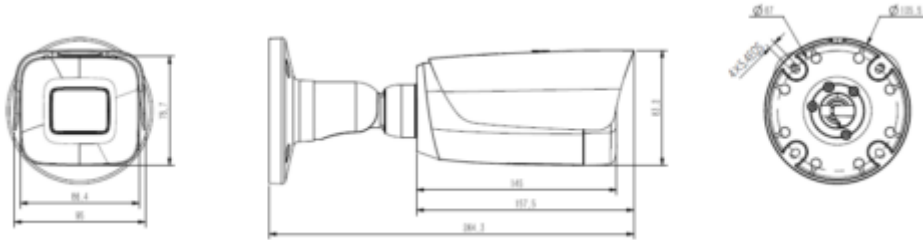

TC-C35TS I8/A/E/Y/M/H/2.7-13.5mm/V4.0

5MP Starlight Motorize IR Bullet Kamera

Web Sürümü	Web6
Arayüz	
İletişim Arayüzü	1 RJ45 10M/ 100M self adaptive Ethernet port, RS 485
Ses	1/1, Mikrofon girişi
Alarm	2/1
Reset Butonu	Mevcut
Yerleşik Depolama	Yerleşik MicroSD kart yuvası, 512 GB'a kadar
Genel Özellikler	
Firmware Sürümü	-
Web İstemci Dili	15 dil İngilizce, Rusça, İspanyolca, Korece, İtalyanca, Türkçe, Basit Çince, Geleneksel Çince, Tayca, Fransızca, Lehçe, Hollandaca, İbranice, Arapça, Vietnamca
Çalışma Koşulları	-35~65 , 0~95% RH
Güç Kaynağı	DC12V±25%/PoE
Güç Tüketimi	MAX: 8.5W (12V) MAX: 10W (PoE)
Koruma Sertifikası	IP67, Yıldırım koruması, aşırı gerilim koruması ve geçici gerilim koruması EN 55035: 2017 ile uyumludur
Dayanıklılık Sertifikası	IK10
Isıtıcı	-
Boyutlar	264.3x95x83.2mm
Net Ağırlık	1.15kg