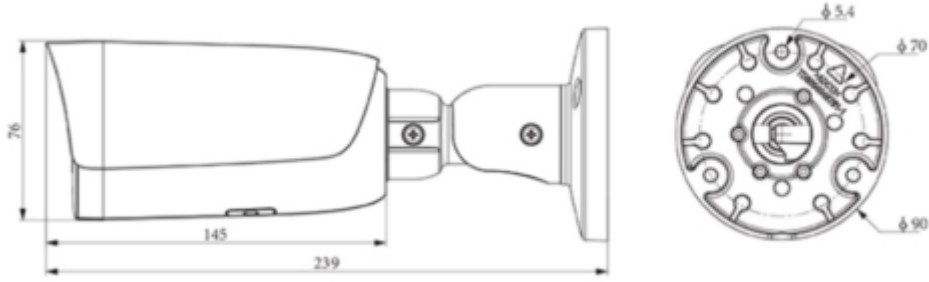

TC-C35US Spec: LK/I5W/E/Y/M/S 2.8mm/V5.0

5 Megapiksel Sabit Lens Color Maker Bullet Kamera

Reset Butonu	Mevcut
Yerleşik Depolama	512 GB'a kadar microSD/microSDHC/microSDXC kartı desteği
Genel Özellikler	
Firmware Sürümü	-
Web İstemci Dili	18 languages Traditional Chinese/English/Spanish/Korean/Italian/Turkish/Russian/Thai/French/Polish/Dutch/Hebrew/Arabic/Vietnamese/ German/Ukrainian/Portuguese/Albanian
Çalışma Koşulları	-40°C~65°C(-40°F~149°F)
Güç Kaynağı	DC12V±25%,Max. 8W; PoE:IEEE 802.3af,Max. 9W
Koruma Sertifikası	Dalgalanma4000V; ESD6000V; IP67
Isıtıcı	-
Boyutlar	239(L)90(W)90(H)mm
Net Ağırlık	1.28kg