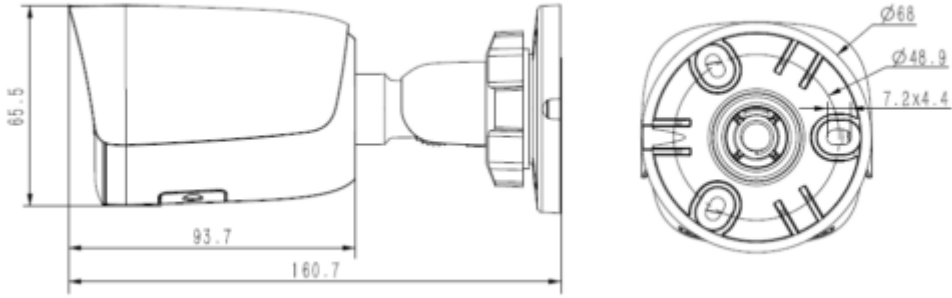

TC-C35WS I5/E/Y/M/C/H/4mm/V4.0

5MP Sabit Starlight IR Bullet Kamera

Reset Butonu	Mevcut
Yerleşik Depolama	Yerleşik MicroSD kart yuvası, 512 GB'a kadar
Genel Özellikler	
Firmware Sürümü	-
Web İstemci Dili	17 dil İngilizce, Rusça, İspanyolca, Korece, İtalyanca, Türkçe, Basit Çince, Geleneksel Çince, Tayca, Fransızca, Lehçe, Felemenkçe, İbranice, Arapça, Vietnamca, Almanca, Ukraynaca
Çalışma Koşulları	-35 °C , 0-95% RH
Güç Kaynağı	DC 12V±25%, PoE (802.3af)
Güç Tüketimi	MAX: 6W(12V) MAX: 8W(POE)
Koruma Sertifikası	IP67, Yıldırım koruması, aşırı gerilim koruması ve geçici gerilim koruması EN 55035: 2017 ile uyumludur
Isıtıcı	-
Boyutlar	160.8×68×74.5mm
Net Ağırlık	0.3Kg