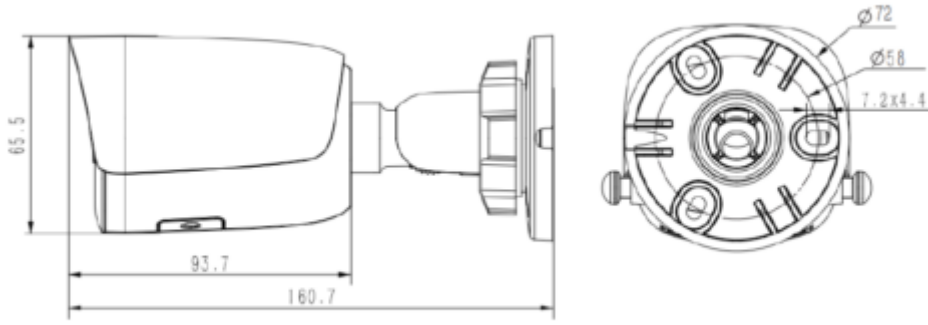

TC-C35WS I5/E/Y/M/S/H/4mm/V4.0

5MP Sabit Starlight IR Bullet Kamera

Güç tüketimi	DC12V±25%,MAX: 7W,POE(802.3af) ,MAX: 8W
Koruma Sertifikası	IP67, Yıldırımdan korunma 6000V, aşırı gerilim koruması 2000V
Isıtıcı	-
Boyutlar	160*73*73
Net Ağırlık	0.52Kg

[/fusion_text][/fusion_builder_column][/fusion_builder_row][/fusion_builder_container]