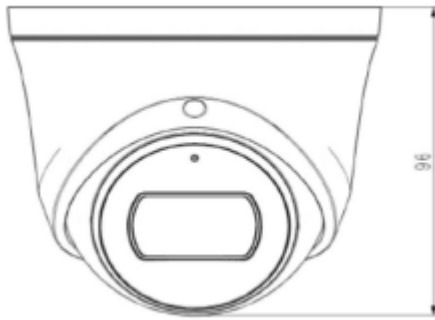

TC-C35XS I3/E/Y/2.8mm/V4.0

5MP Sabit Starlight IR Turret Kamera

Alarm I/O	-
Reset Butonu	Mevcut
Yerleşik Depolama	Yerleşik MicroSD kart yuvası, 512 GB'a kadar
Genel Özellikler	
Firmware Sürümü	-
Web İstemci Dili	15 dil İngilizce, Rusça, İspanyolca, Korece, İtalyanca, Türkçe, Basit Çince, Geleneksel Çince, Tayca, Fransızca, Lehçe, Hollandaca, İbranice, Arapça, Vietnamca
Çalışma Koşulları	-40°C~60°C, 0~95% RH
Güç Kaynağı	DC 12V±25%, PoE (802.3af)
Güç Tüketimi	MAX: 6W (12V) MAX: 7W (PoE)
Koruma Sertifikası	IP67, Yıldırım koruması, aşırı gerilim koruması ve geçici gerilim koruması EN 55035: 2017 ile uyumludur
Isıtıcı	-
Boyutlar	Φ116.6×83.7mm
Net Ağırlık	0.34Kg