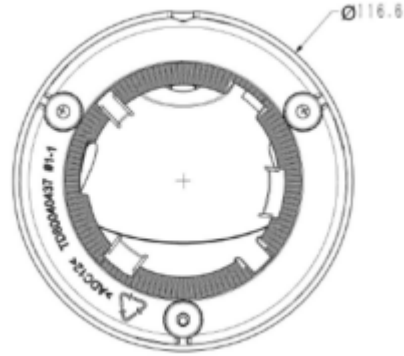

TC-C35XS I3/E/Y/2.8mm/V4.0

5MP Sabit Starlight IR Turret Kamera

Alarm I/O	-
Reset Butonu	Mevcut
Yerleşik Depolama	Yerleşik MicroSD kart yuvası, 512 GB'a kadar
Genel Özellikler	
Firmware Sürümü	-
Web İstemci Dili	15 dil İngilizce, Rusça, İspanyolca, Korece, İtalyanca, Türkçe, Basit Çince, Geleneksel Çince, Tayca, Fransızca, Lehçe, Hollandaca, İbranice, Arapça, Vietnamca
Çalışma Koşulları	-40°C~60°C, 0~95% RH
Güç Kaynağı	DC 12V±25%, PoE (802.3af)
Güç Tüketimi	MAX: 6W (12V) MAX: 7W (PoE)
Koruma Sertifikası	IP67, Yıldırım koruması, aşırı gerilim koruması ve geçici gerilim koruması EN 55035: 2017 ile uyumludur
Isıtıcı	-
Boyutlar	Φ116.6×83.7mm
Net Ağırlık	0.34Kg