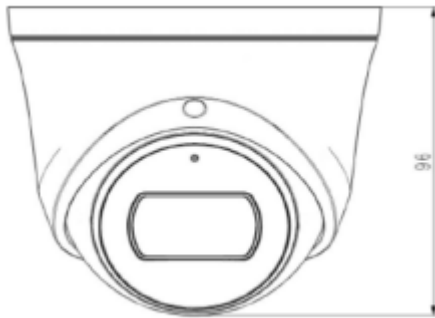

TC-C35XS I3/E/Y/2.8mm/V4.0

5MP Sabit Starlight IR Turret Kamera

Teknik Özellikler

Model	Tiandy TC-C35XS I3/E/Y/2.8mm/V4.0 Teknik Özellikleri
Kamera	
Görüntü Sensörü	1/2.8" CMOS
Sinyal Sistemi	PAL/NTSC
Min. Aydınlatma	Renk: 0.002Lux @ (F1.6, ACG), S / B: IR ile 0Lux
Shutter Süresi	1s - 1/100,000s
Gündüz Gece	Otomatik Switch Çift IR Filtresi
Geniş Dinamik Alan	120dB
Açı Ayarı	pan 0~340°, tilt 0~75°, döndürme 0~360°
Lens	
Lens Tipi	Sabit
Fokus	2.8mm
Lens Yuvası	M12
Diyafram Açıklığı	F1.6, Sabit
FOV	Yatay görüş alanı: 94.7°
Aydınlatıcı	
IR LED	2
IR Aralığı	30 metreye kadar
Dalga Boyu	850nm
Beyaz LED'ler / Sıcak Işıklar	-
Sıkıştırma Standardı	
Video Sıkıştırma	S+265/H.265/H.264
Video Bit Hızı	32Kbps~6Mbps
Ses Sıkıştırma	G.711/G.711U/ADPCM
Ses Bit Hızı	8K~48Kbps
Görüntüleme	
Maks. Çözünürlük	2592×1944

TC-C35XS I3/E/Y/2.8mm/V4.0

5MP Sabit Starlight IR Turret Kamera

Alarm I/O	-
Reset Butonu	Mevcut
Yerleşik Depolama	Yerleşik MicroSD kart yuvası, 512 GB'a kadar
Genel Özellikler	
Firmware Sürümü	-
Web İstemci Dili	15 dil İngilizce, Rusça, İspanyolca, Korece, İtalyanca, Türkçe, Basit Çince, Geleneksel Çince, Tayca, Fransızca, Lehçe, Hollandaca, İbranice, Arapça, Vietnamca
Çalışma Koşulları	-40°C~60°C, 0~95% RH
Güç Kaynağı	DC 12V±25%, PoE (802.3af)
Güç Tüketimi	MAX: 6W (12V) MAX: 7W (PoE)
Koruma Sertifikası	IP67, Yıldırım koruması, aşırı gerilim koruması ve geçici gerilim koruması EN 55035: 2017 ile uyumludur
Isıtıcı	-
Boyutlar	Φ116.6×83.7mm
Net Ağırlık	0.34Kg