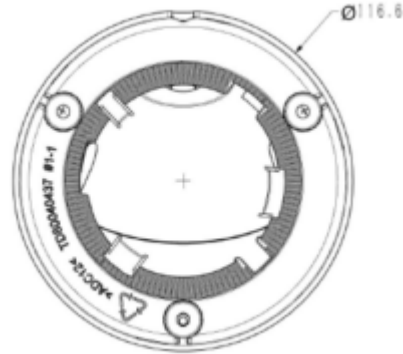

TC-C35XS I3/E/Y/2.8mm/V4.0

5MP Sabit Starlight IR Turret Kamera

Alarm I/O	-
Reset Butonu	Mevcut
Yerleşik Depolama	Yerleşik MicroSD kart yuvası, 512 GB'a kadar
Genel Özellikler	
Firmware Sürümü	-
Web İstemci Dili	15 dil İngilizce, Rusça, İspanyolca, Korece, İtalyanca, Türkçe, Basit Çince, Geleneksel Çince, Tayca, Fransızca, Lehçe, Hollandaca, İbranice, Arapça, Vietnamca
Çalışma Koşulları	-40°C~60°C, 0~95% RH
Güç Kaynağı	DC 12V±25%, PoE (802.3af)
Güç Tüketimi	MAX: 6W (12V) MAX: 7W (PoE)
Koruma Sertifikası	IP67, Yıldırım koruması, aşırı gerilim koruması ve geçici gerilim koruması EN 55035: 2017 ile uyumludur
Isıtıcı	-
Boyutlar	Φ116.6×83.7mm
Net Ağırlık	0.34Kg