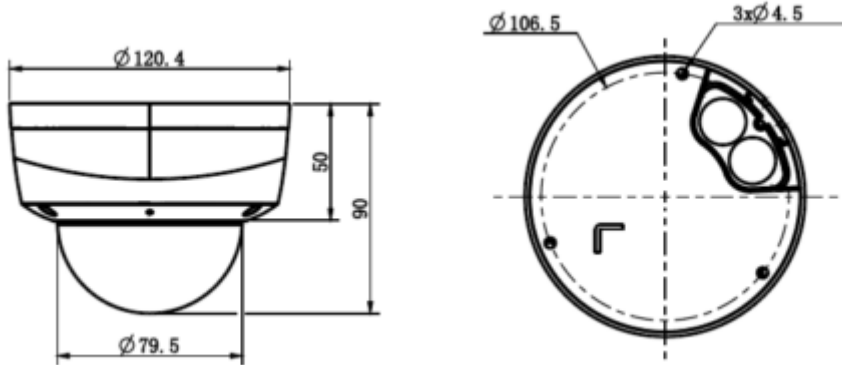

TC-C38KS I3/E/Y/M/H/2.8mm

8MP Starlight IR Dome Kamera

Teknik Özellikler

Model	Tiandy TC-C38KS I3/E/Y/M/H/2.8mm Teknik Özellikleri
Kamera	
Görüntü Sensörü	1/2.8" CMOS
Sinyal Sistemi	PAL/NTSC
Min. Aydınlatma	Renk: 0.003Lux@ (F1.6, ACG AÇIK), S/B: IR ile 0Lux
Shutter Süresi	1s - 1/100,000s
Gündüz Gece	Otomatik Switch Çift IR Filtresi
Geniş Dinamik Alan	120dB
Açı Ayarı	pan 0~330°, tilt 0~75°, döndürme 0~350°
Lens	
Lens Tipi	Sabit
Fokus	2.8mm
Lens Yuvası	M12
Diyafram Açıklığı	F1.6, Sabit
FOV	Yatay görüş alanı: 96 °
Aydınlatıcı	
IR LED	8
IR Aralığı	30 metreye kadar
Dalga Boyu	850nm
Beyaz LED'ler / Sıcak Işıklar	-
Sıkıştırma Standardı	
Video Sıkıştırma	S+265/H.265/H.264/M-JPEG
Video Bit Hızı	32Kbps~16Mbps
Ses Sıkıştırma	G.711A/G.711U/ADPCM/AAC
Ses Bit Hızı	8K~48Kbps
Görüntüleme	
Maks. Çözünürlük	3840×2160

TC-C38KS I3/E/Y/M/H/2.8mm**8MP Starlight IR Dome Kamera**

Müşteri	Easy7, EasyLive
Web Sürümü	Web6
Arayüz	
İletişim Arayüzü	1 RJ45 10M/ 100M self adaptive Ethernet port
Ses	1/1, Dahili Mikrofon
Alarm	1/1
Reset Butonu	Mevcut
Yerleşik Depolama	Yerleşik MicroSD kart yuvası, 512 GB'a kadar
Genel Özellikler	
Firmware Sürümü	-
Web İstemci Dili	15 dil İngilizce, Rusça, İspanyolca, Korece, İtalyanca, Türkçe, Basit Çince, Geleneksel Çince, Tayca, Fransızca, Lehçe, Hollandaca, İbranice, Arapça, Vietnamca
Çalışma Koşulları	-40 °C , 0-95% RH
Güç Kaynağı	DC12V±25%/PoE
Güç Tüketimi	MAX: 5W (12V) MAX: 6W (PoE)
Koruma Sertifikası	IP67, IK10, Yıldırımdan korunma, aşırı gerilim koruması ve geçici gerilim koruması EN 55035: 2017 ile uyumludur.
Isıtıcı	-
Boyutlar	Φ120x90mm
Net Ağırlık	0.45Kg